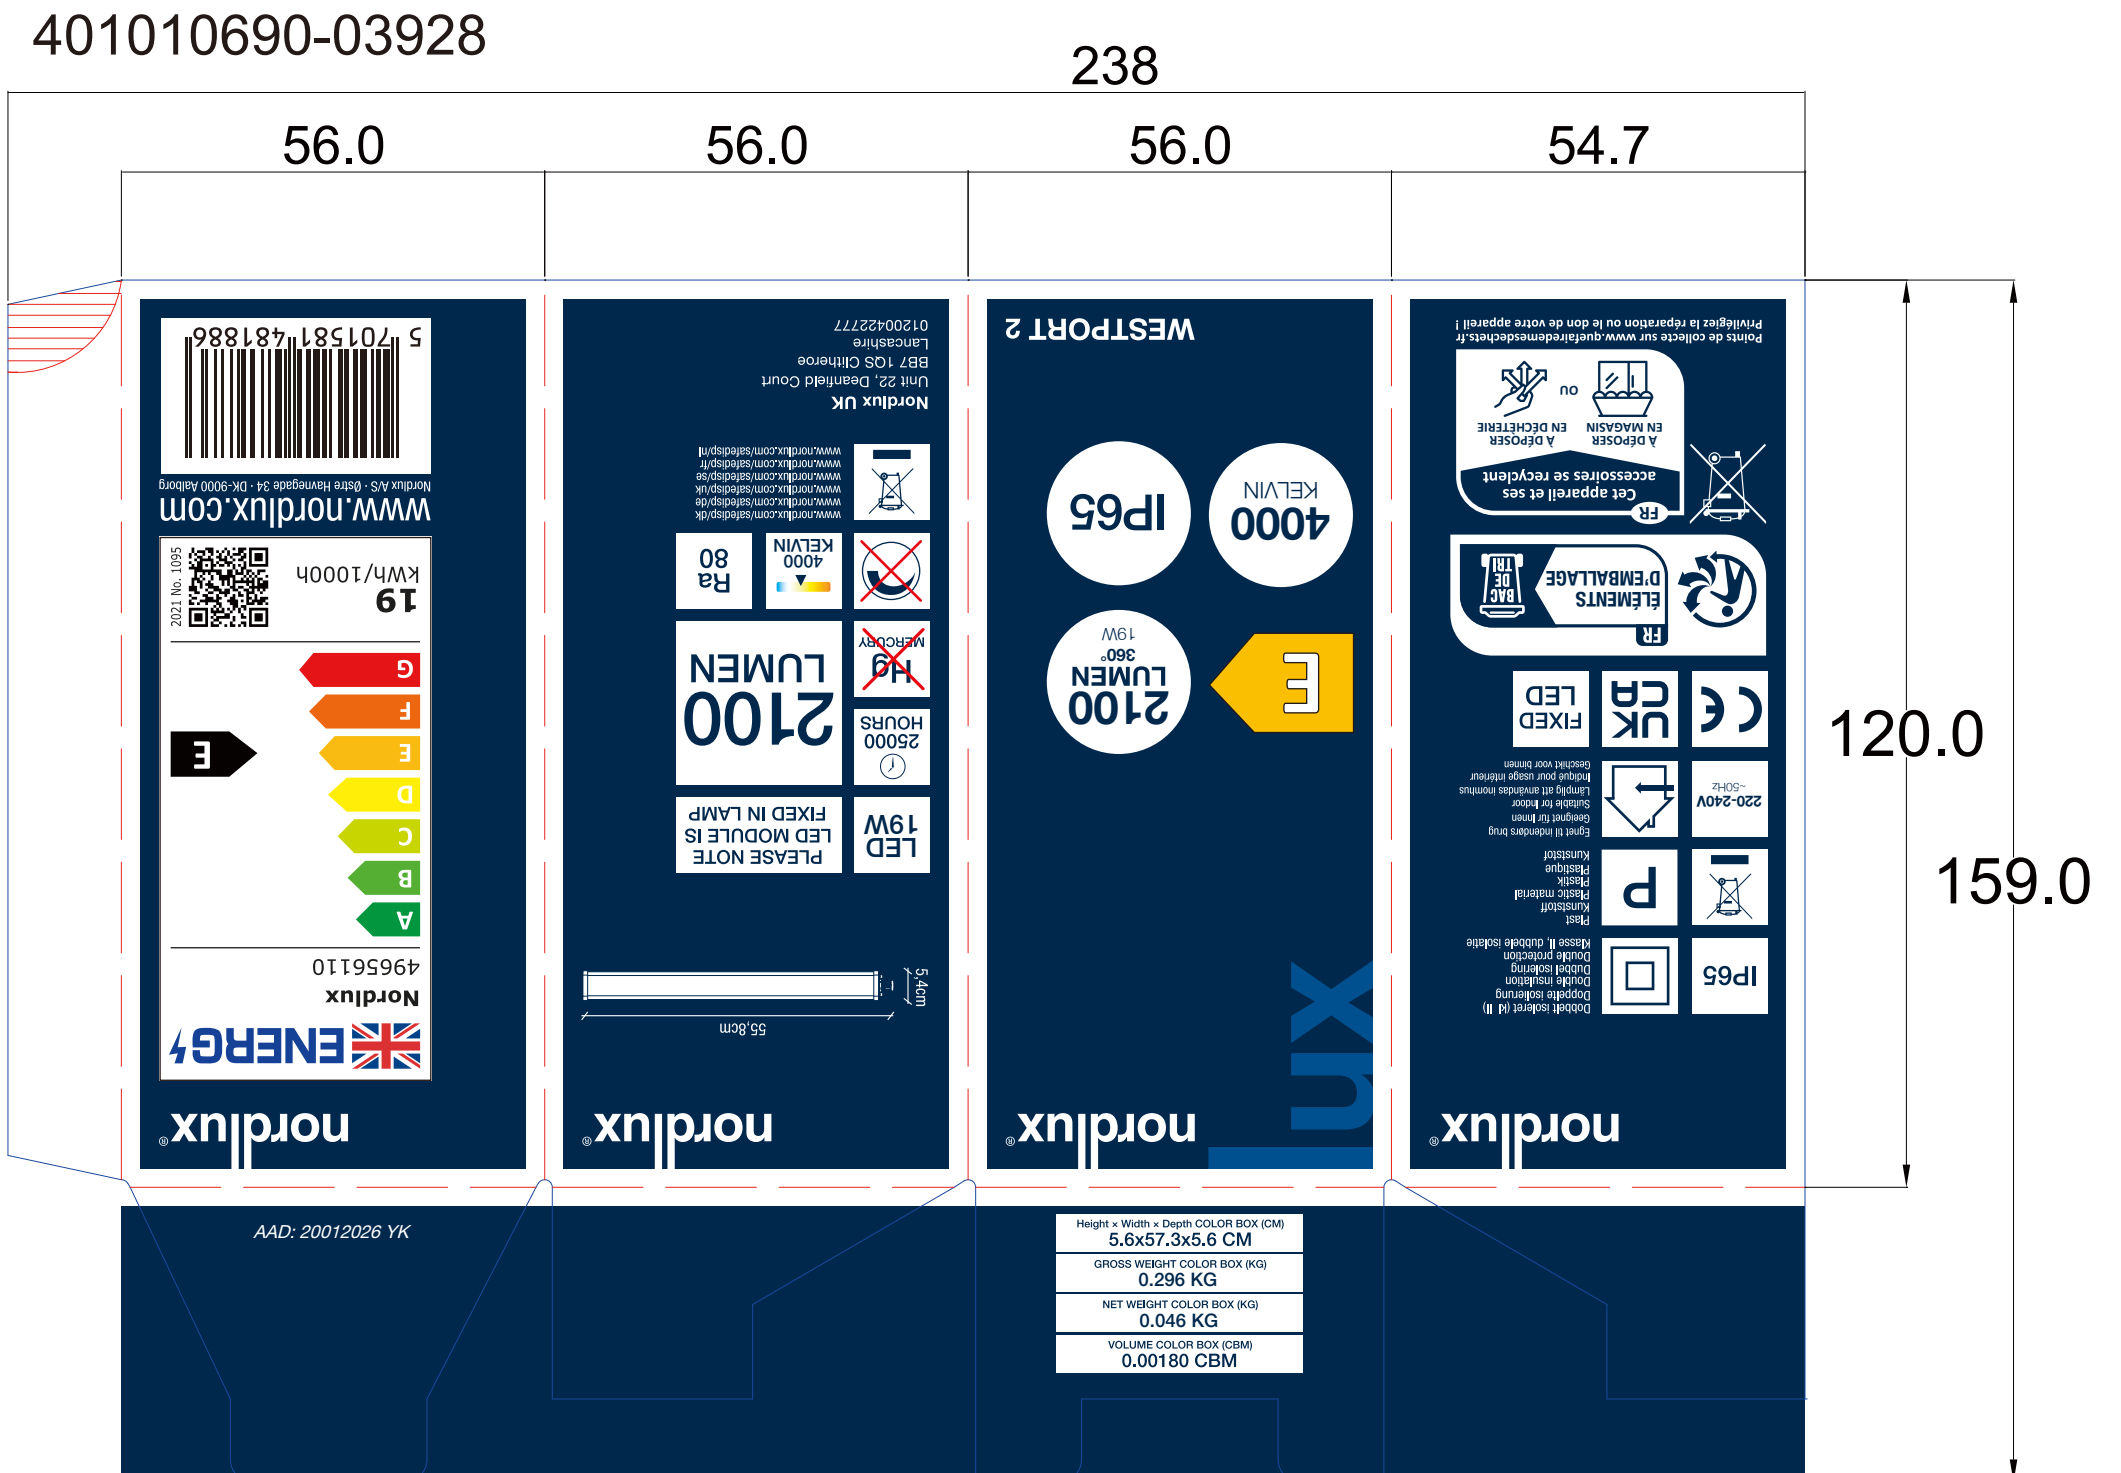

401010690-03927

401010690-03928

Height x Width x Depth COLOR BOX (CM)	5.6x57.3x5.6 CM
GROSS WEIGHT COLOR BOX (KG)	0.296 KG
NET WEIGHT COLOR BOX (KG)	0.046 KG
VOLUME COLOR BOX (CBM)	0.00180 CBM

AAD: 20012026 YK