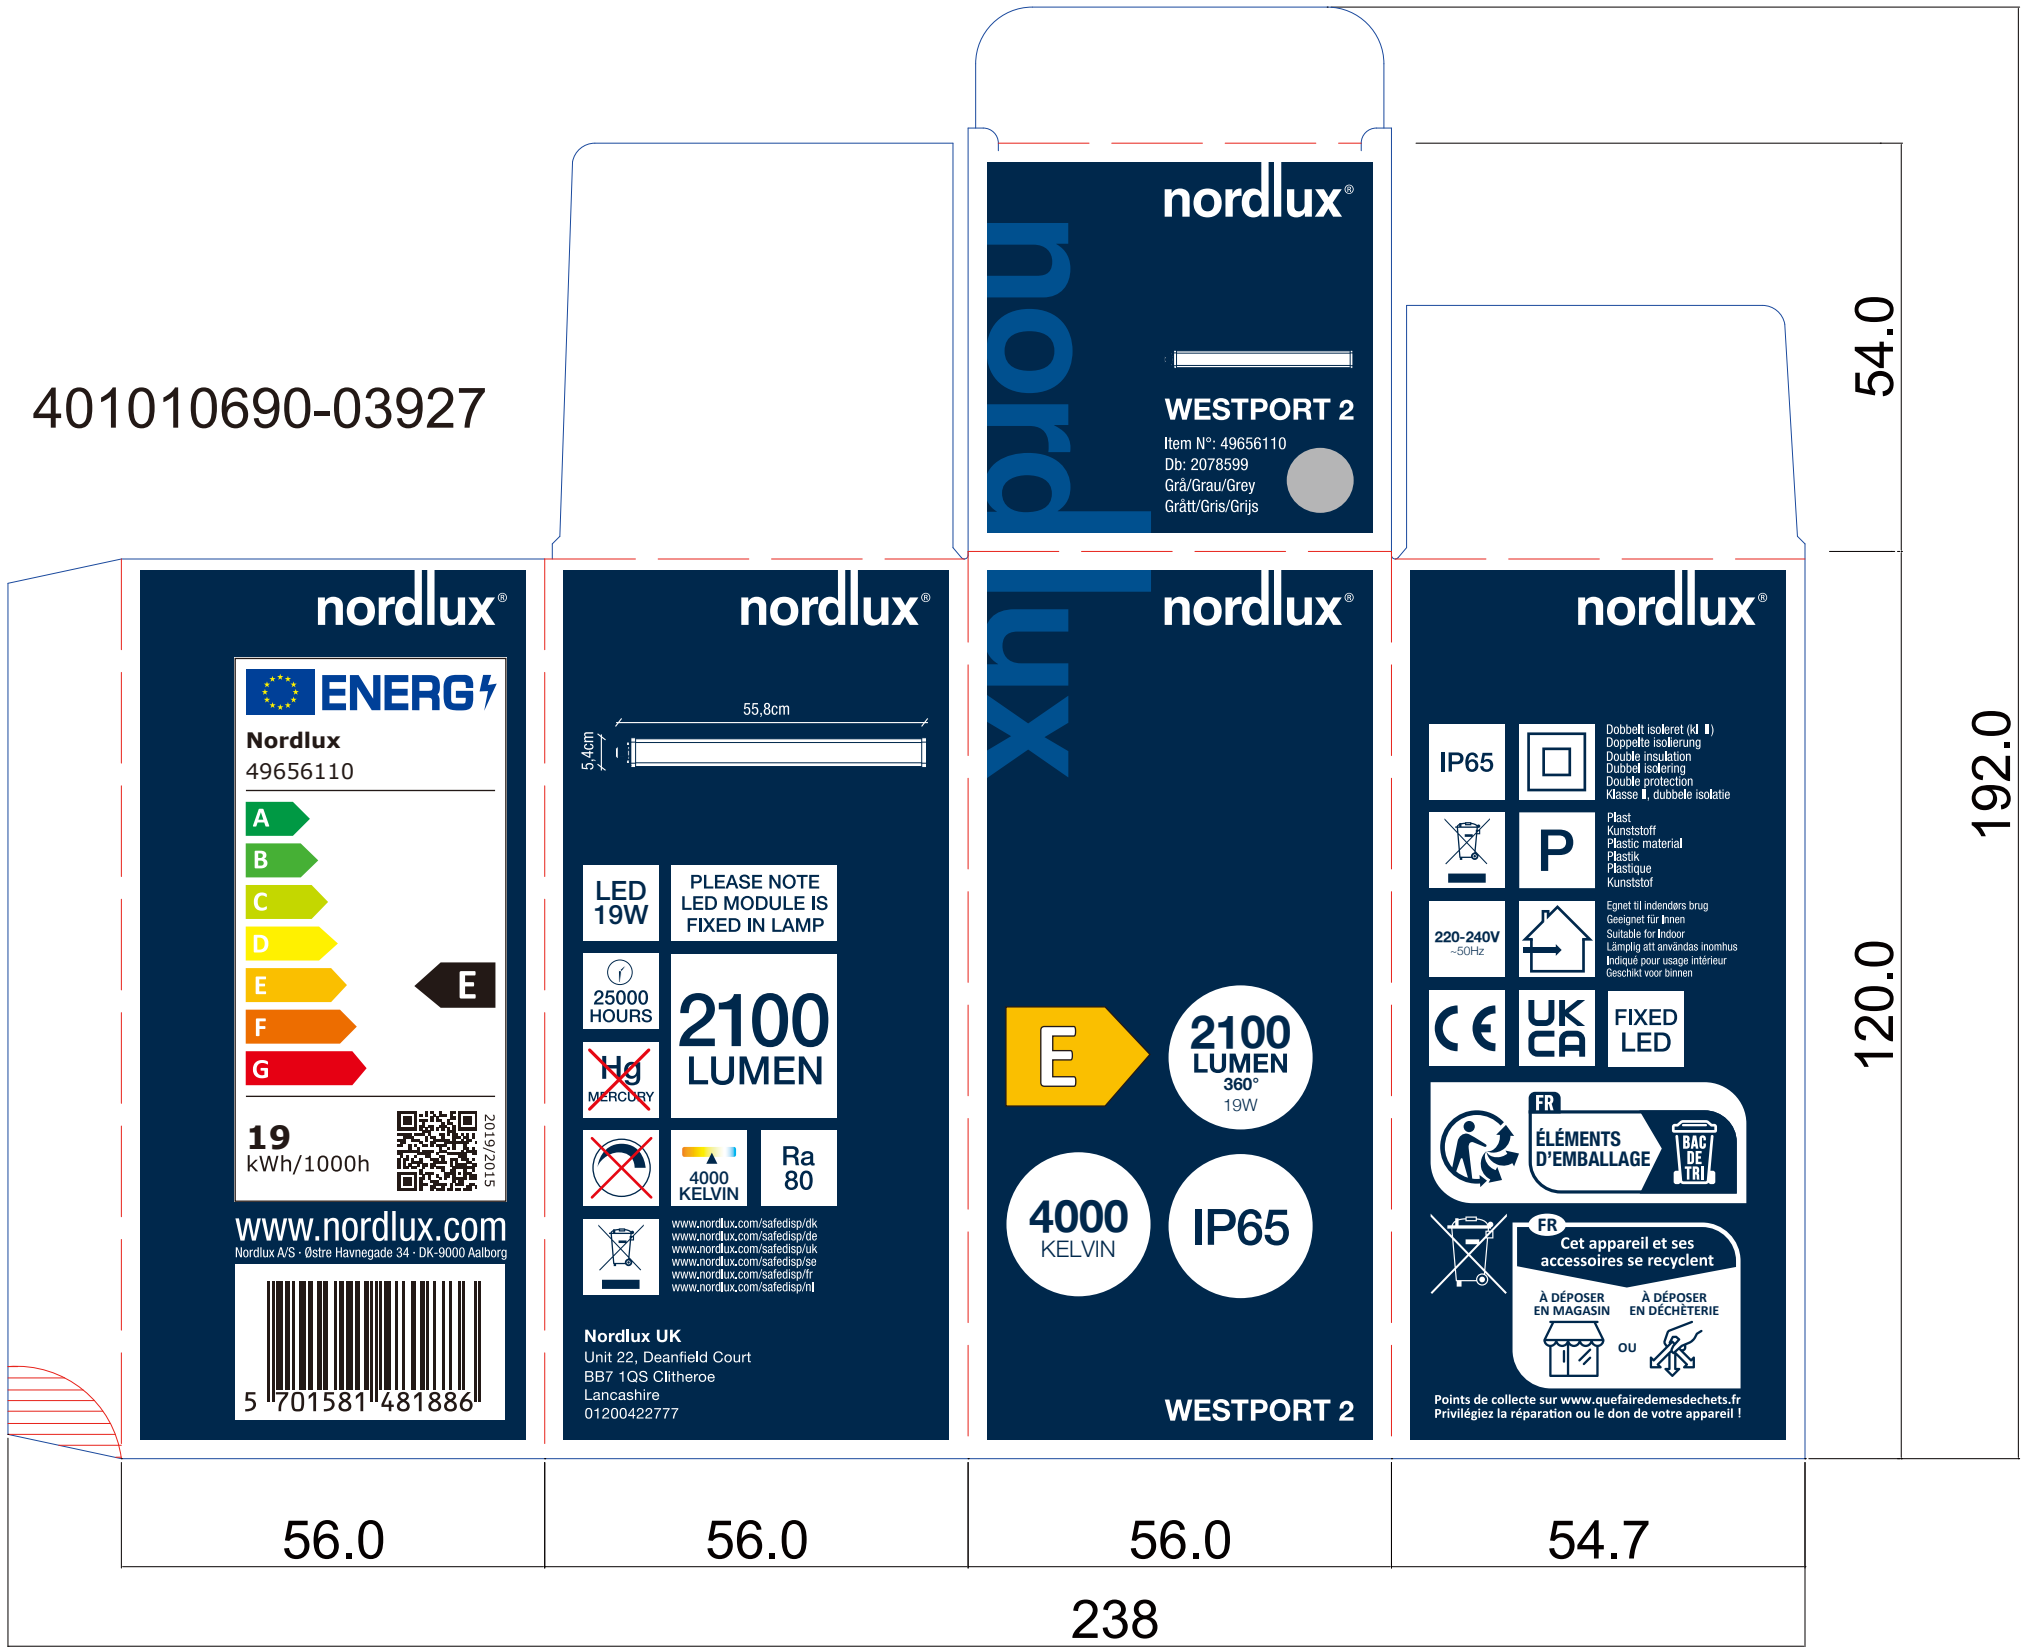

401010690-03927

401010690-03928

Height x Width x Depth COLOR BOX (CM)	5.6x57.3x5.6 CM
GROSS WEIGHT COLOR BOX (KG)	0.296 KG
NET WEIGHT COLOR BOX (KG)	0.046 KG
VOLUME COLOR BOX (CBM)	0.00180 CBM

AAD: 20012026 YK