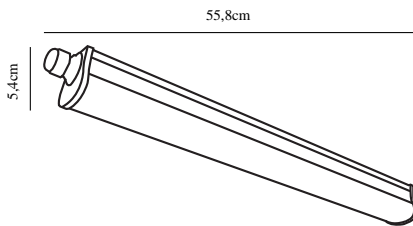

WESTPORT 60 DOUBLE | UNTERBAULEUCHE |

nordlux®

GRAU

49656110

Spannung (V): 230 Volt
IP-Grad: IP65
Klasse (Klasse 1, Klasse 2, Klasse 3): Klasse 2 (Dopp. isoliert)
Leuchtmittelsockel: LED Module
Parallelschaltung: False

Hauptmaterial: PVC
Farbe: Grau

Breite (cm): 5.4
Länge (cm): 55.8
Projektion (cm): 5.4

EAN: 5701581481886
TUN: 2078599
Artikelnummer: 49656110
Stück pro Hauptkarton: 6

Verkaufsbox Höhe (cm): 5.6
Verkaufsbox Breite (cm): 57.3
Verkaufsbox Tiefe (cm): 5.6
Verkaufsbox Volumen m³: 0.0018
Produkt Nettogewicht (kg): 0.25