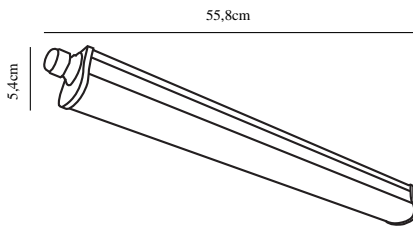

WESTPORT 60 DOUBLE | LYSARMATUR | GRÅ

49656110

nordlux®

Spænding (V): 230 Volt
IP-vurdering: IP65
Klasse (klasse 1, klasse 2, klasse 3): Klasse 2 (Dobbelt isoleret)
Pærefatning: LED Module
Parallelforbindelse: False

Primært materiale: Plast

Farve: Grå

Bredde (cm): 5.4
Længde (cm): 55.8
Projektion (cm): 5.4

EAN-nummer: 5701581481886
TUN: 2078599

Varenummer: 49656110
Stk. pr. master-kasse: 6
Salgskasse, højde (cm): 5.6
Salgskasse, bredde (cm): 57.3
Salgskasse, dybde (cm): 5.6
Salgskasse, volumen (m³): 0.0018
Nettovægt af produkt (kg): 0.25

Lysstyrke (lumen): 2100
Farvetemperatur (K): 4000
Ra-værdi : 80
Levetid (t.): 25000
Strålevinkel (°) : 125
Candela (cd) (kun for retningsbestemt lampe): 0
Energiklasse: E

• IP65 - egnet til indendørs og udendørs brug • 5 års LED-garanti

Westpost er et IP65 lysarmatur med integreret LED-lyskilde, som bidrager til lang levetid på 25.000 timer. Lysarmaturet giver et godt funktionelt lys på 4000 K og har samtidigt en høj beskyttelsesgrad, som gør den særlig anvendelig til udendørsbrug i for eksempel garagen, værkstedet eller carporten.

ENERG

Nordlux
49656110

A
B
C
D
E
F
G

E

2
kWh/1000h

2019/2015