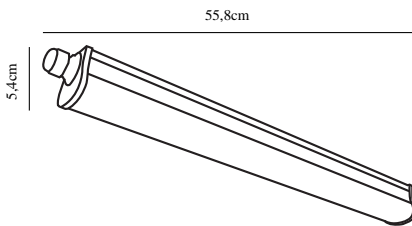

WESTPORT 60 DOUBLE | RÉGLETTE | GRIS

49656110

nordlux®

Tension (V): 230 Volt
Protection IP: IP65
Classe (Classe 1, Classe 2, Classe 3): Classe 2 (Double isolation)
Culot d'ampoule: LED Module
Connexion parallèle: False

Matière première: Matière plastique
Couleur: Gris

Largeur (cm): 5.4
Longueur (cm): 55.8
Projection (cm): 5.4

EAN: 5701581481886
TUN: 2078599
Numéro d'article: 49656110
Pièces par unité d'emballage: 6
Hauteur de la boîte de vente (cm): 5.6
Largeur de la boîte de vente (cm): 57.3

Profondeur de la boîte de vente (cm): 5.6
Volume de la boîte de vente m³: 0.0018
Poids net du produit (kg): 0.25

Luminosité de l'éclairage (Lumen): 2100
Température de couleur (K): 4000
Valeur Ra : 80
Durée de vie (h): 25000
Angle de diffusion de l'éclairage (°) : 125
Candela (cd) (pour lampe directionnelle uniquement): 0
Classe énergétique: E