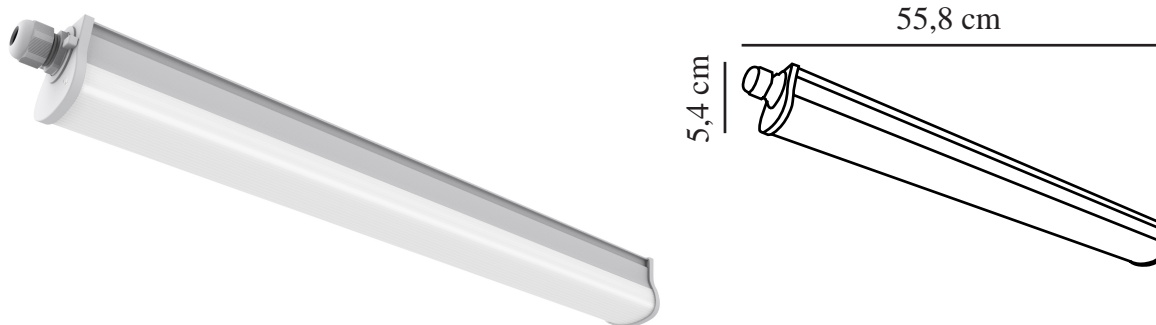

WESTPORT 60 DOUBLE | ONDERKAST | GRIJS

49656110

nordlux®

Spanning (V): 230 Volt
IP-graad: IP65
Klasse (Klasse 1, Klasse 2, Klasse 3): Klasse 2 (Dubbele isolatie)
Lampfitting: LED Module
Parallele verbinding: False
Primair materiaal: Plastic

Kleur: Grijs
Hoogte (cm): 5.4
Breedte (cm): 5.4
Lengte (cm): 55.8
EAN: 5701581481886
TUN: 2078599

Artikelnummer: 49656110
Stuks per masterdoos: 6
Hoogte verkoopdoos (cm): 5.6
Breedte verkoopdoos (cm): 57.3
Diepte verkoopdoos (cm): 5.6
Verkoopdoos inhoud m³ : 0.0018
Nettogewicht product (kg): 0.25

Helderheid van licht (Lumen):
2100
Kleurtemperatuur (K): 4000
Ra-waarde : 80
Levensduur (uur) : 25000
Stralingshoek (°) : 125
Candela (cd) (alleen voor gerichte lamp): 0
Energieklasse: E

• Hoge IP-waarde (IP65) • 5 jaar LED-garantie

Nordlux
49656110

A
B
C
D
E
F
G

E

19
kWh/1000h

2019/2015

Westport is een IP65-armatuur met een geïntegreerde LED-lamp, wat bijdraagt aan een lange levensduur van 25.000 branduren. Het armatuur geeft goed functioneel licht van 4000 K en heeft tegelijkertijd een hoge beschermingsgraad, waardoor het zeer geschikt is voor bijvoorbeeld de garage, werkplaats of carport.