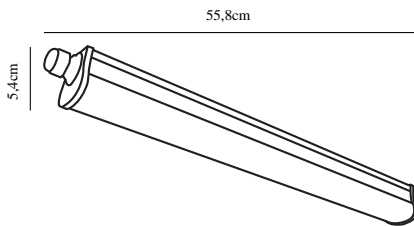

WESTPORT 60 DOUBLE | LYSRÖRSARMATUR |

GRÅ

49656110

nordlux®

Spänning (V): 230 Volt
IP-grad: IP65
Klass (Klass 1, Klass 2, Klass 3):
Klass 2 (Dubbel isolerad)
Lampfattning: LED Module
Parallellkoppling: False

Primärt material: Plast
Färg: Grå

Bredd (cm): 5.4
Längd (cm): 55.8
Projektion (cm): 5.4
EAN: 5701581481886
TUN: 2078599
Artikelnummer: 49656110

Antal per kolla: 6
Säljförpackning höjd (cm): 5.6
Säljförpackning bredd cm: 57.3
Säljförpackning djup (cm): 5.6
Säljförpackning volym m³: 0.0018
Productens nettovikt (kg): 0.25

Ljusstyrka (lumen): 2100
Färgtemperatur (K): 4000
Ra-värde : 80
Livslängd (h): 25000
Ljusspridningsvinkel (°) : 125
Candela (cd) (endast för riktad
lampa): 0
Energiklass: E

• IP65 - Inomhus- och utomhusbruk • 5 års LED-garanti