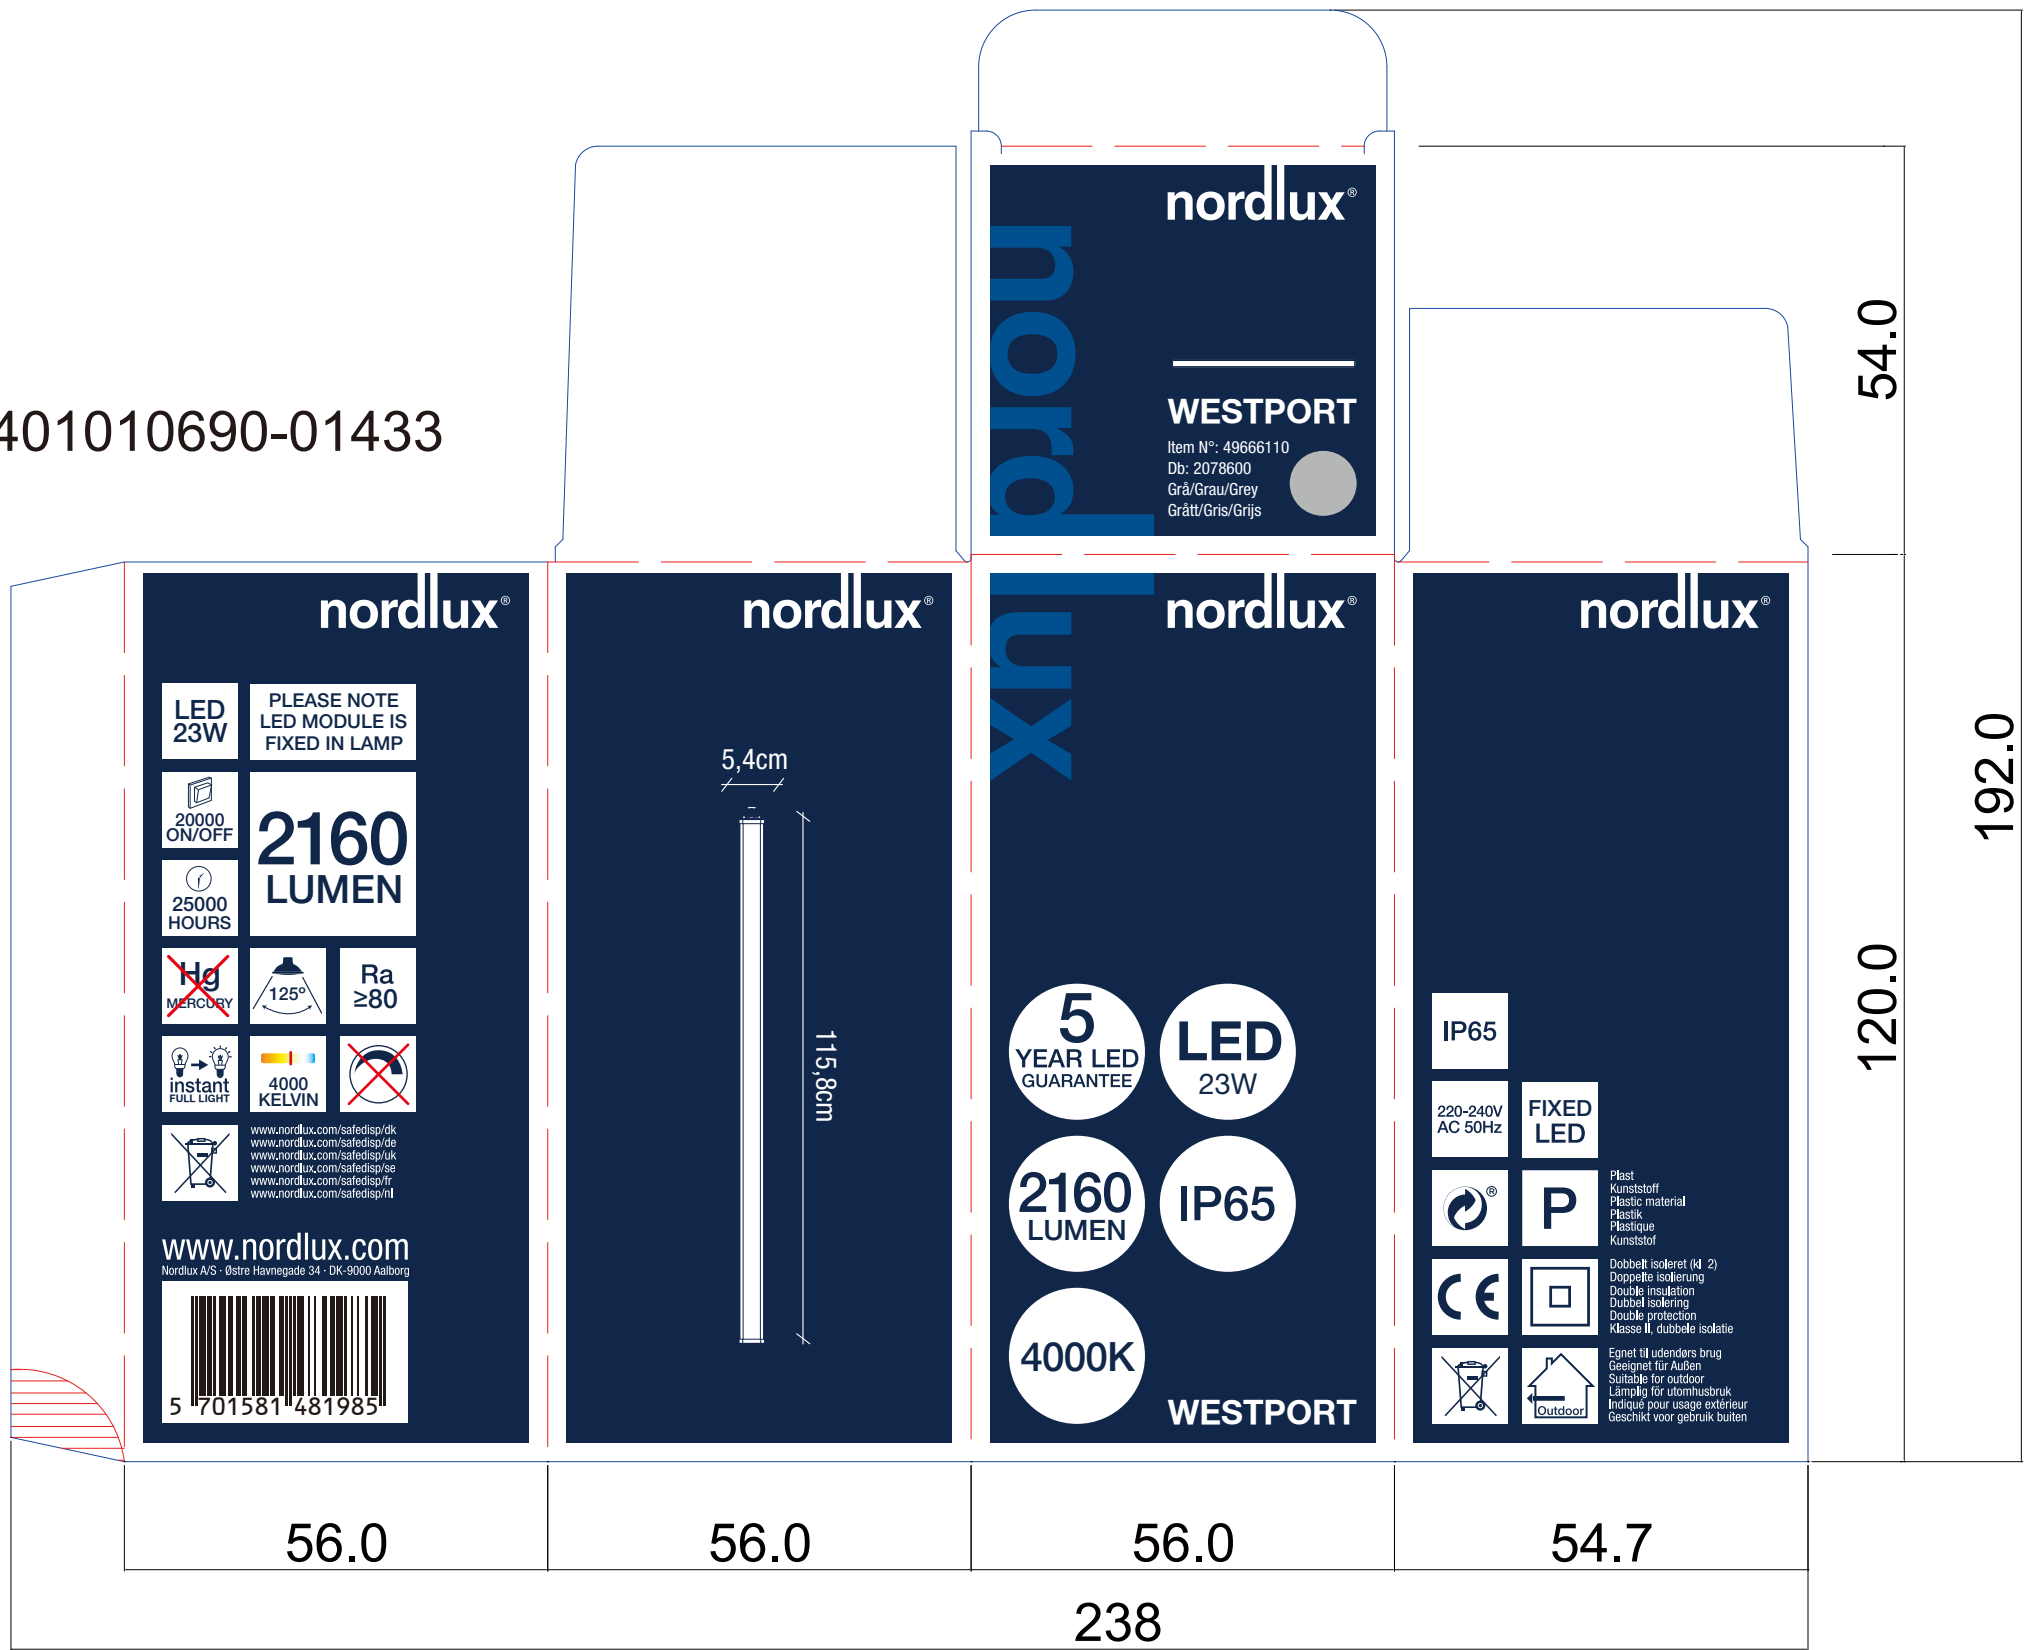

401010690-01433

401010690-01434

Height x Width x Depth COLOR BOX (CM)	5.6x117.3x5.6 CM
GROSS WEIGHT COLOR BOX (KG)	0.516 KG
NET WEIGHT COLOR BOX (KG)	0.039 KG
VOLUME COLOR BOX (CBM)	0.00368CBM

AAD: 24072019 YK