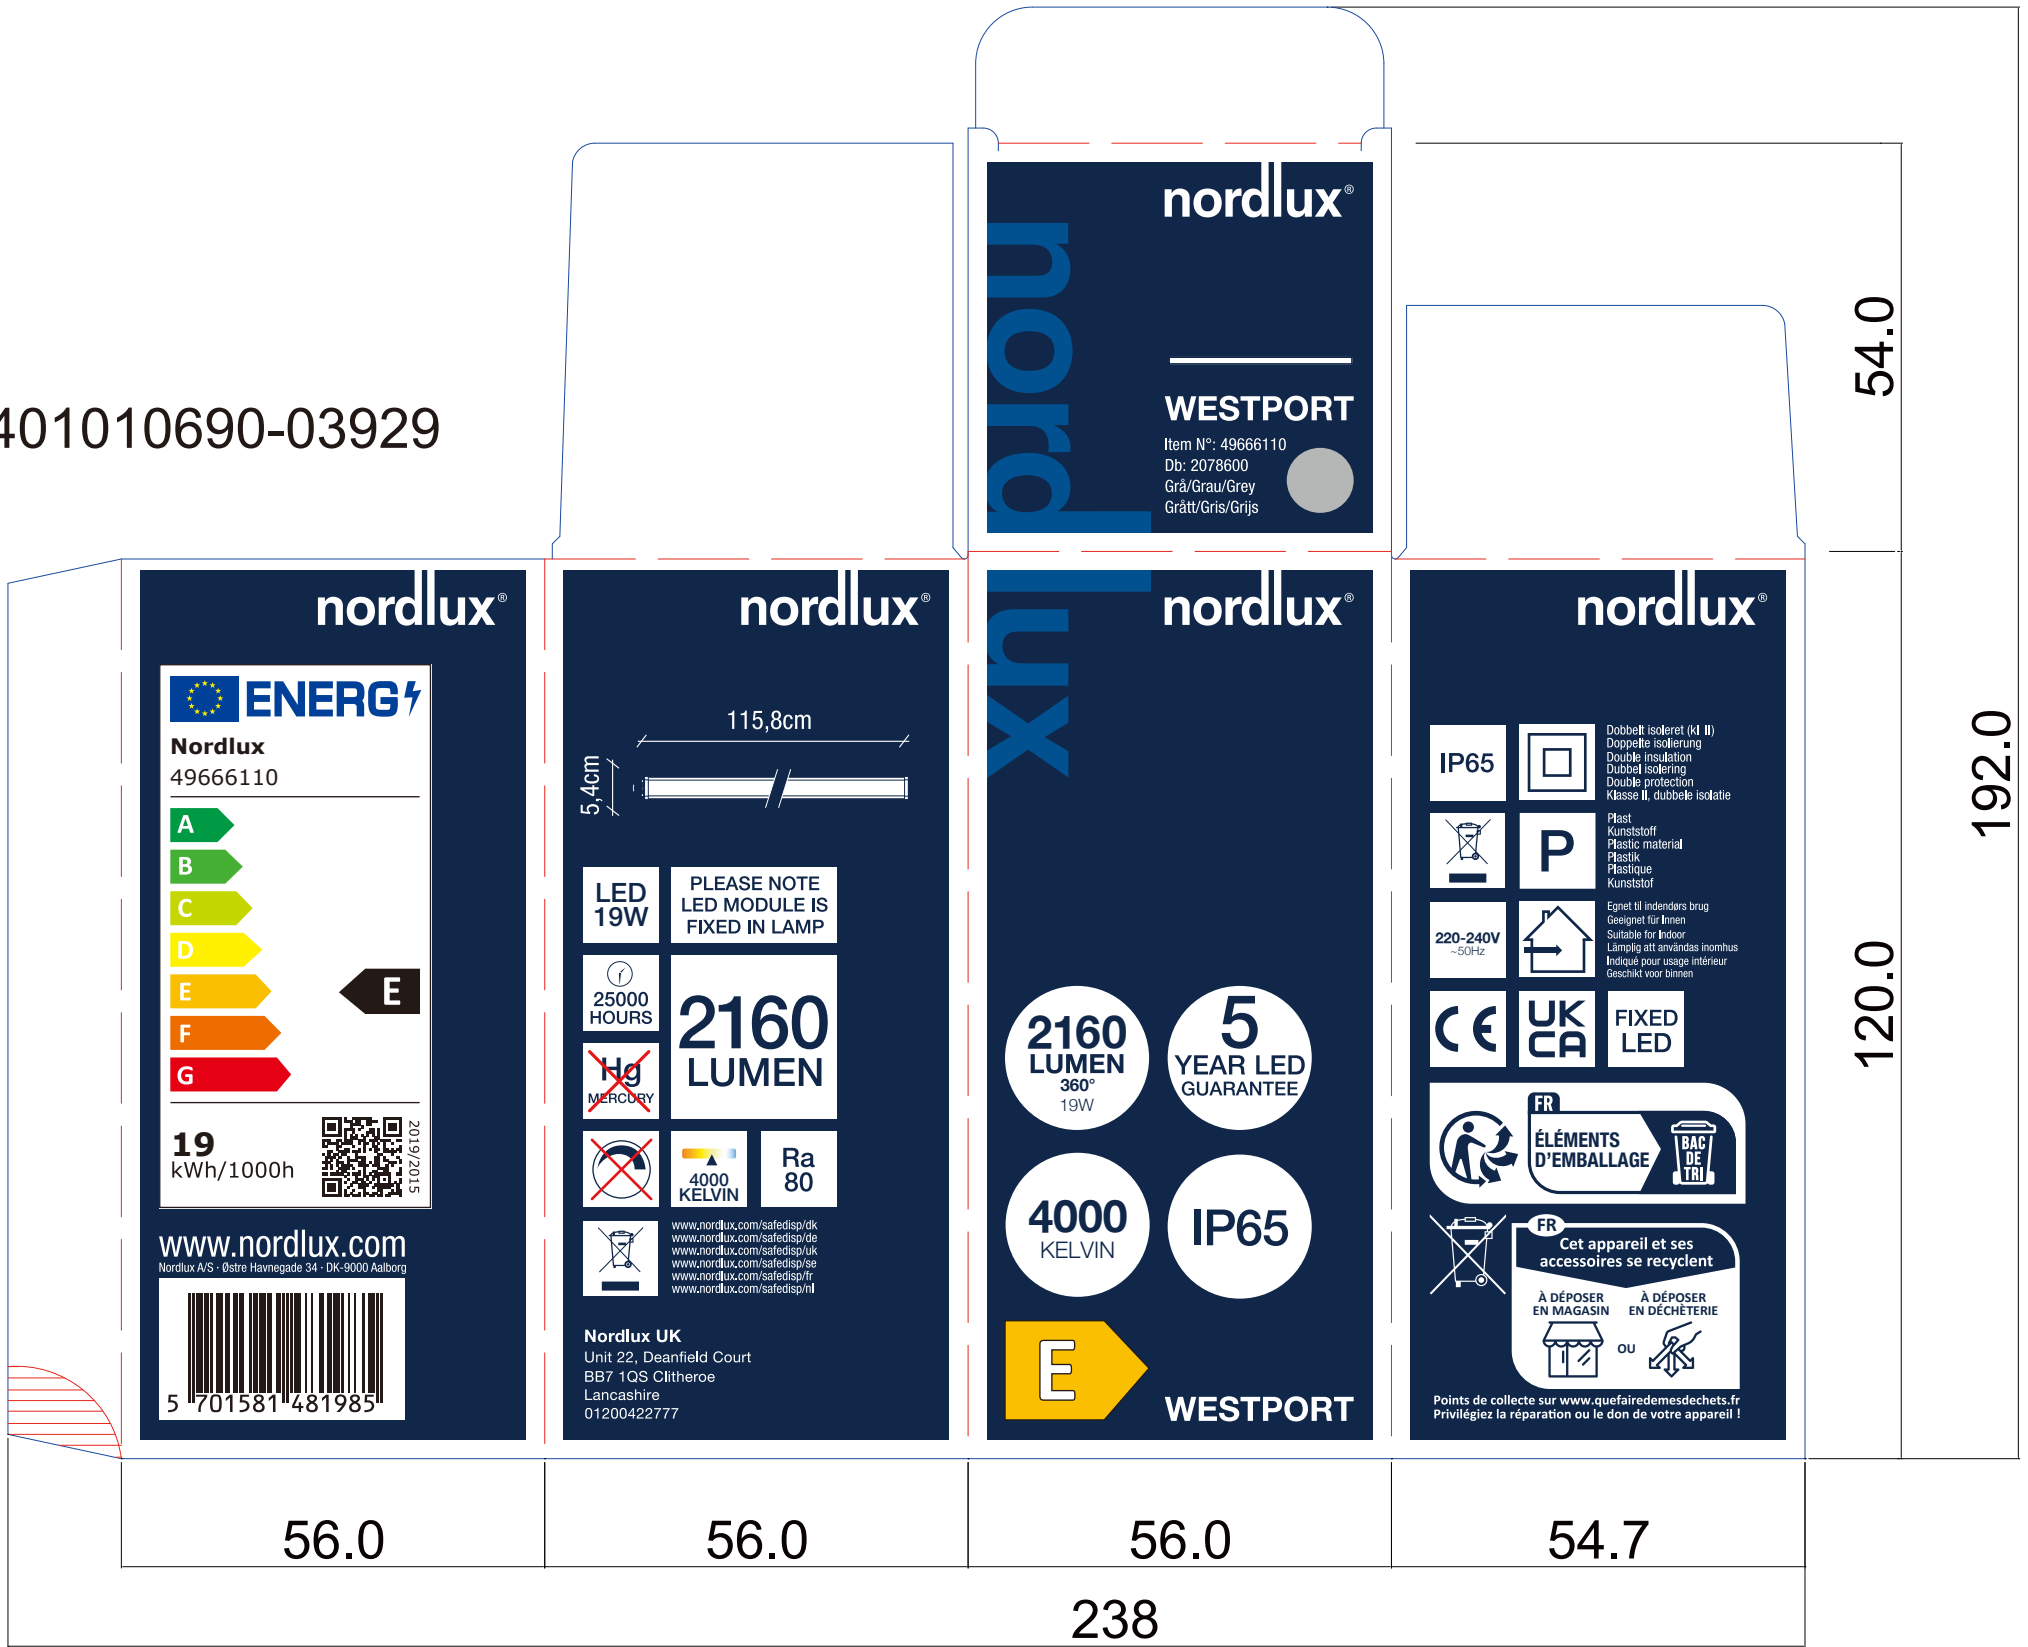

401010690-03929

401010690-03930

AAD: 14082023 YK

Height x Width x Depth COLOR BOX (CM)	5.6x117.2x5.6 CM
GROSS WEIGHT COLOR BOX (KG)	0.511 KG
NET WEIGHT COLOR BOX (KG)	0.046 KG
VOLUME COLOR BOX (CBM)	0.00368CBM