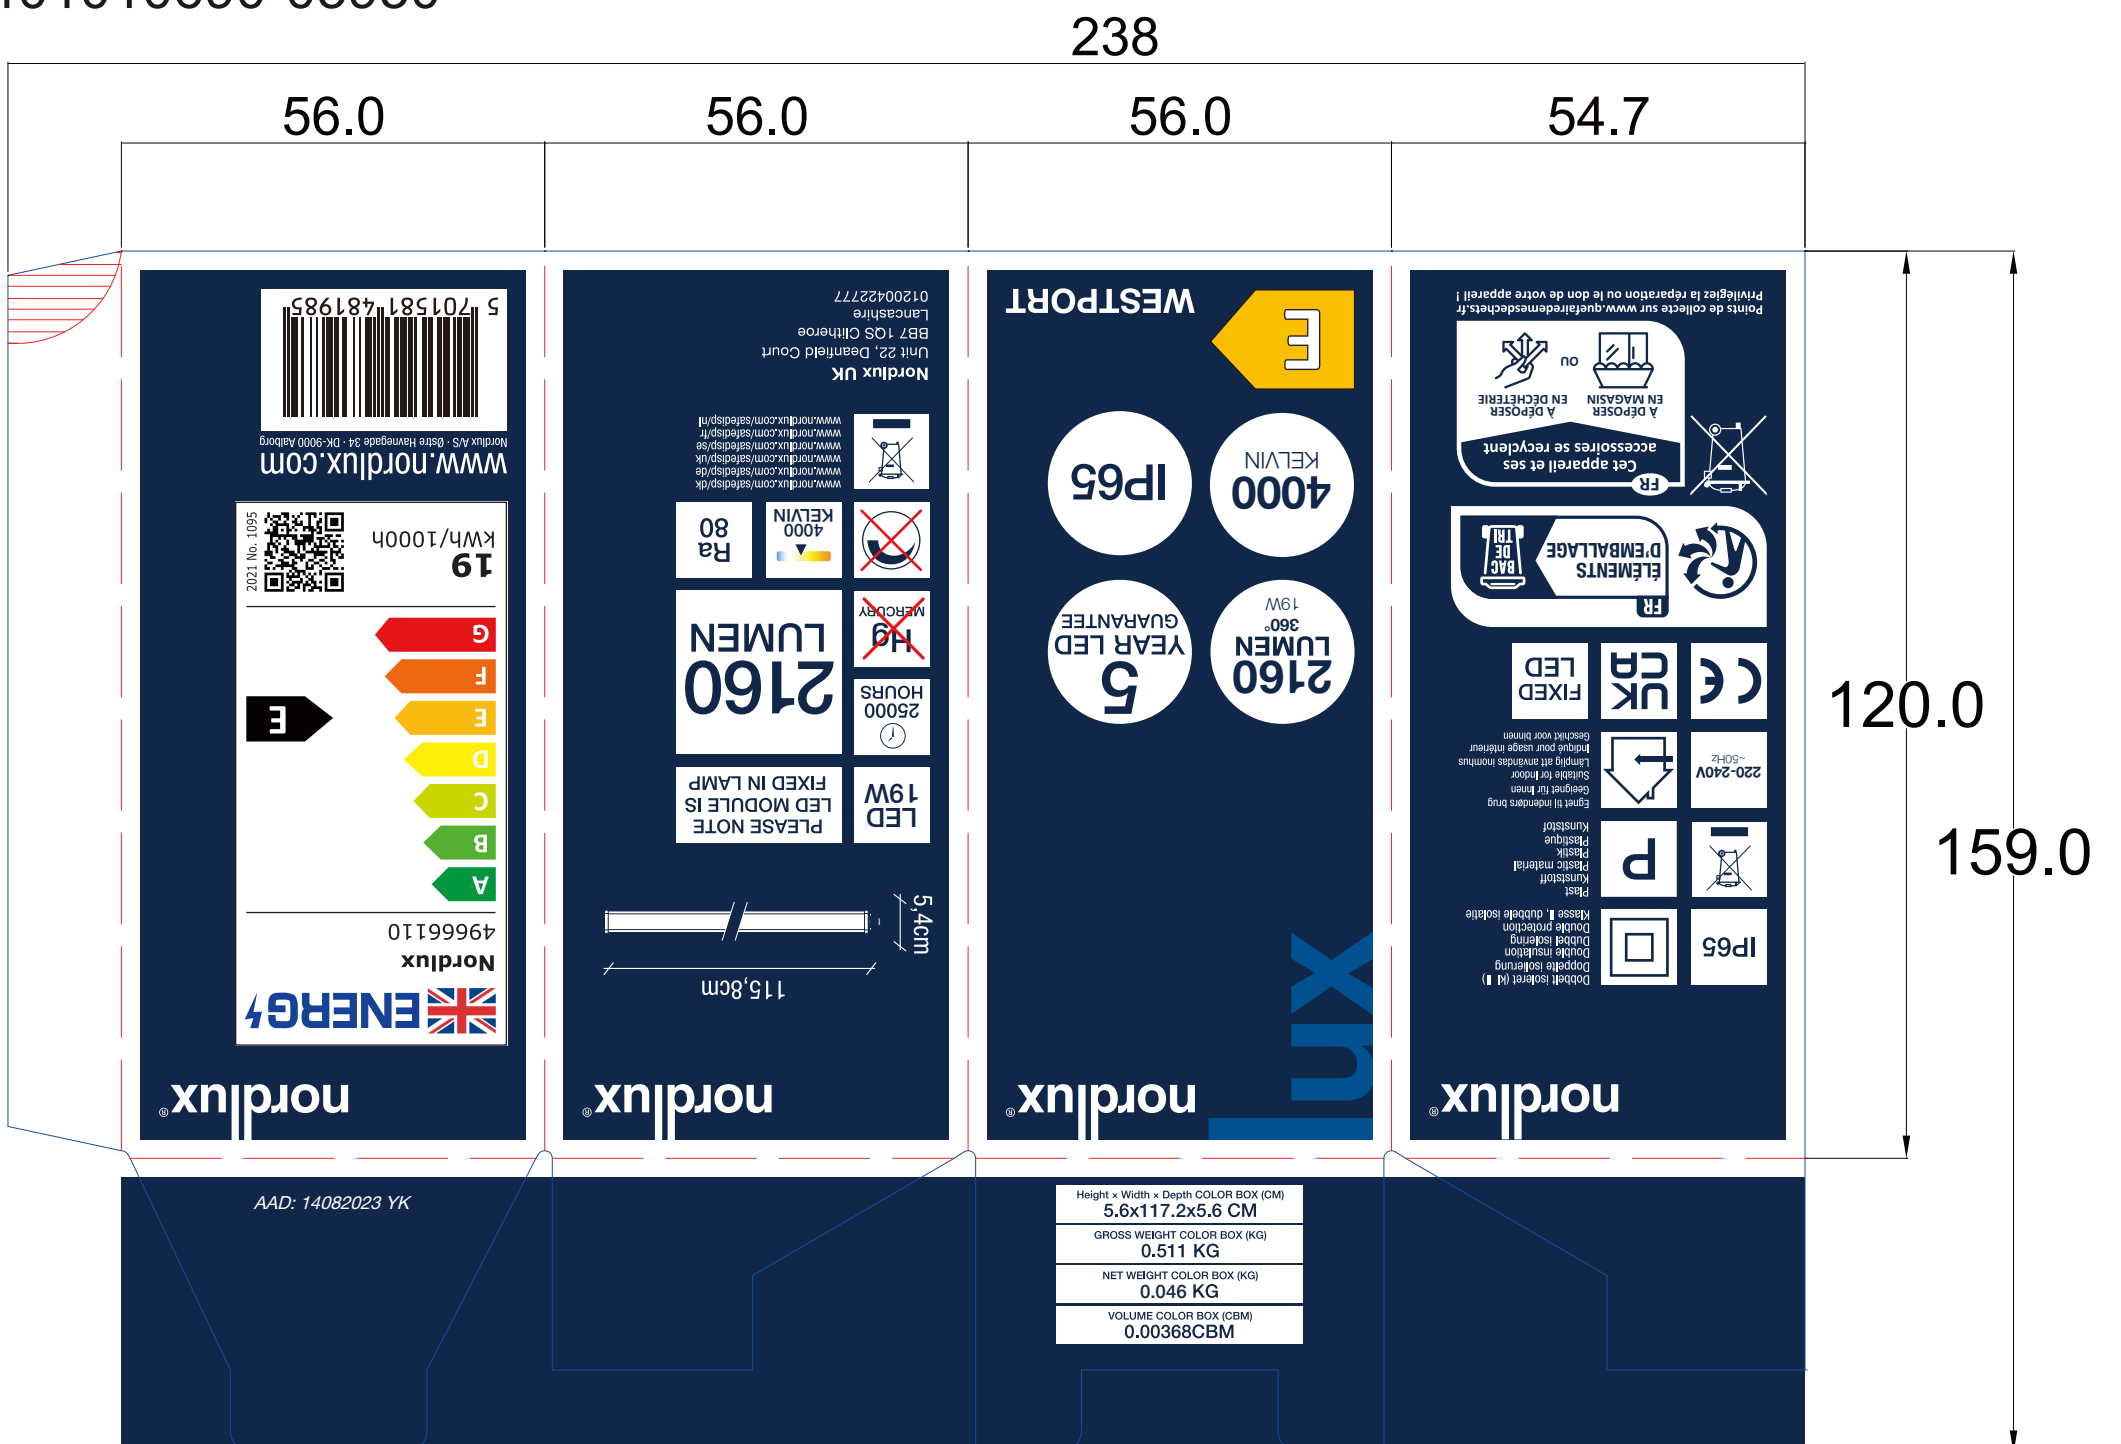

401010690-03929

401010690-03930

AAD: 14082023 YK

Height x Width x Depth COLOR BOX (CM)	5.6x117.2x5.6 CM
GROSS WEIGHT COLOR BOX (KG)	0.511 KG
NET WEIGHT COLOR BOX (KG)	0.046 KG
VOLUME COLOR BOX (CBM)	0.00368CBM