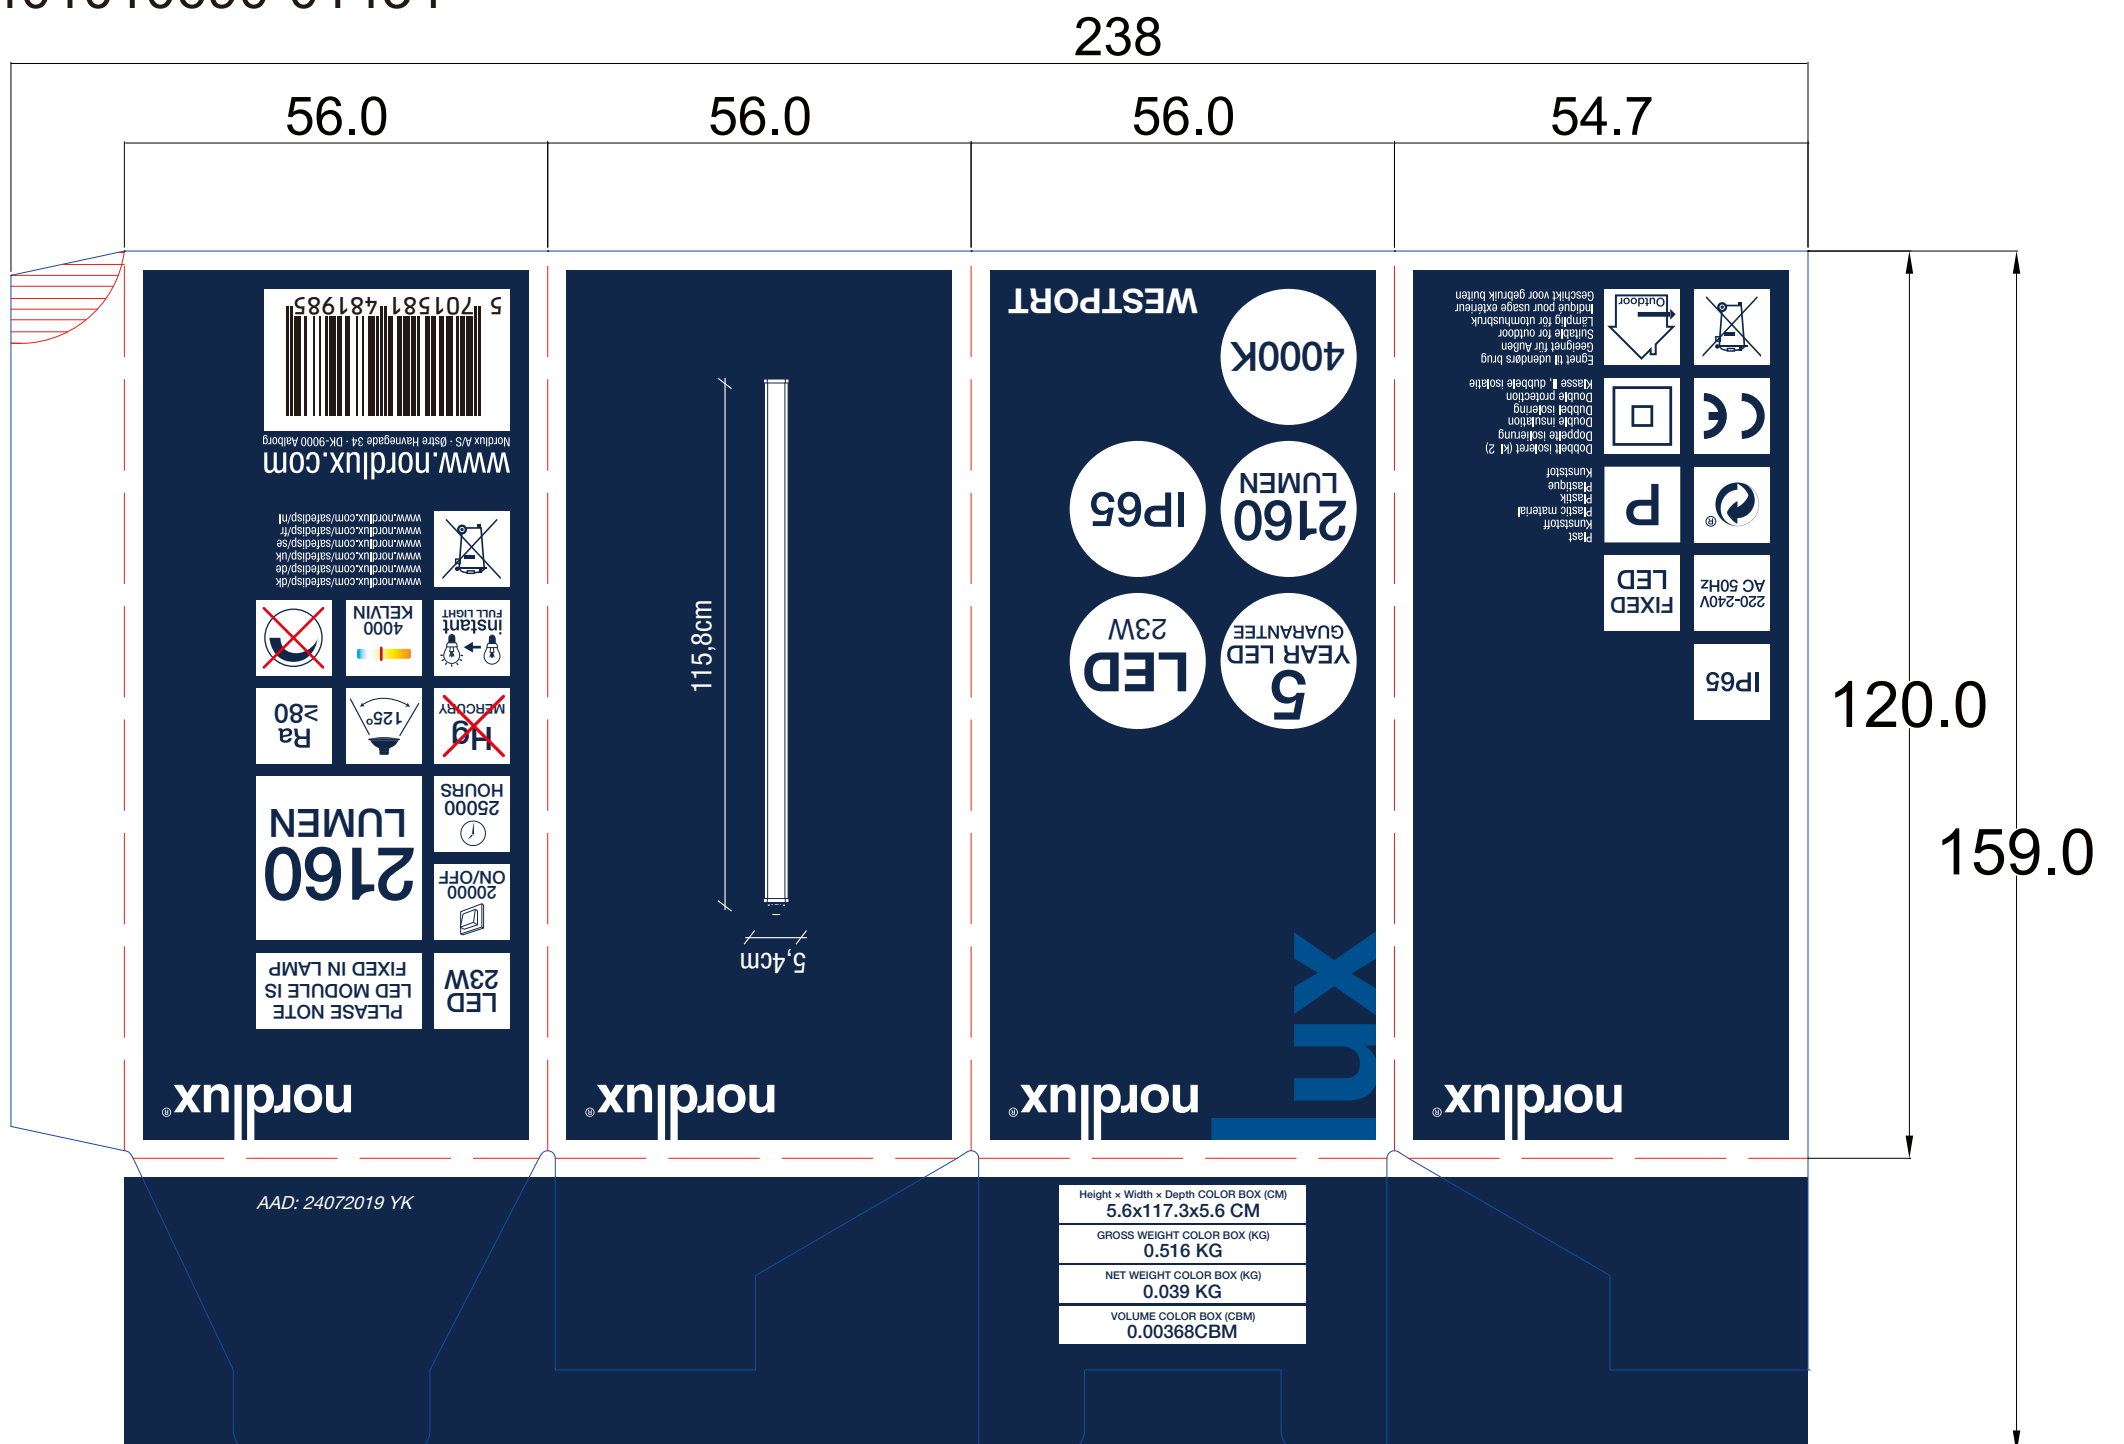

401010690-01433

401010690-01434

Height x Width x Depth COLOR BOX (CM)	5.6x117.3x5.6 CM
GROSS WEIGHT COLOR BOX (KG)	0.516 KG
NET WEIGHT COLOR BOX (KG)	0.039 KG
VOLUME COLOR BOX (CBM)	0.00368CBM

AAD: 24072019 YK