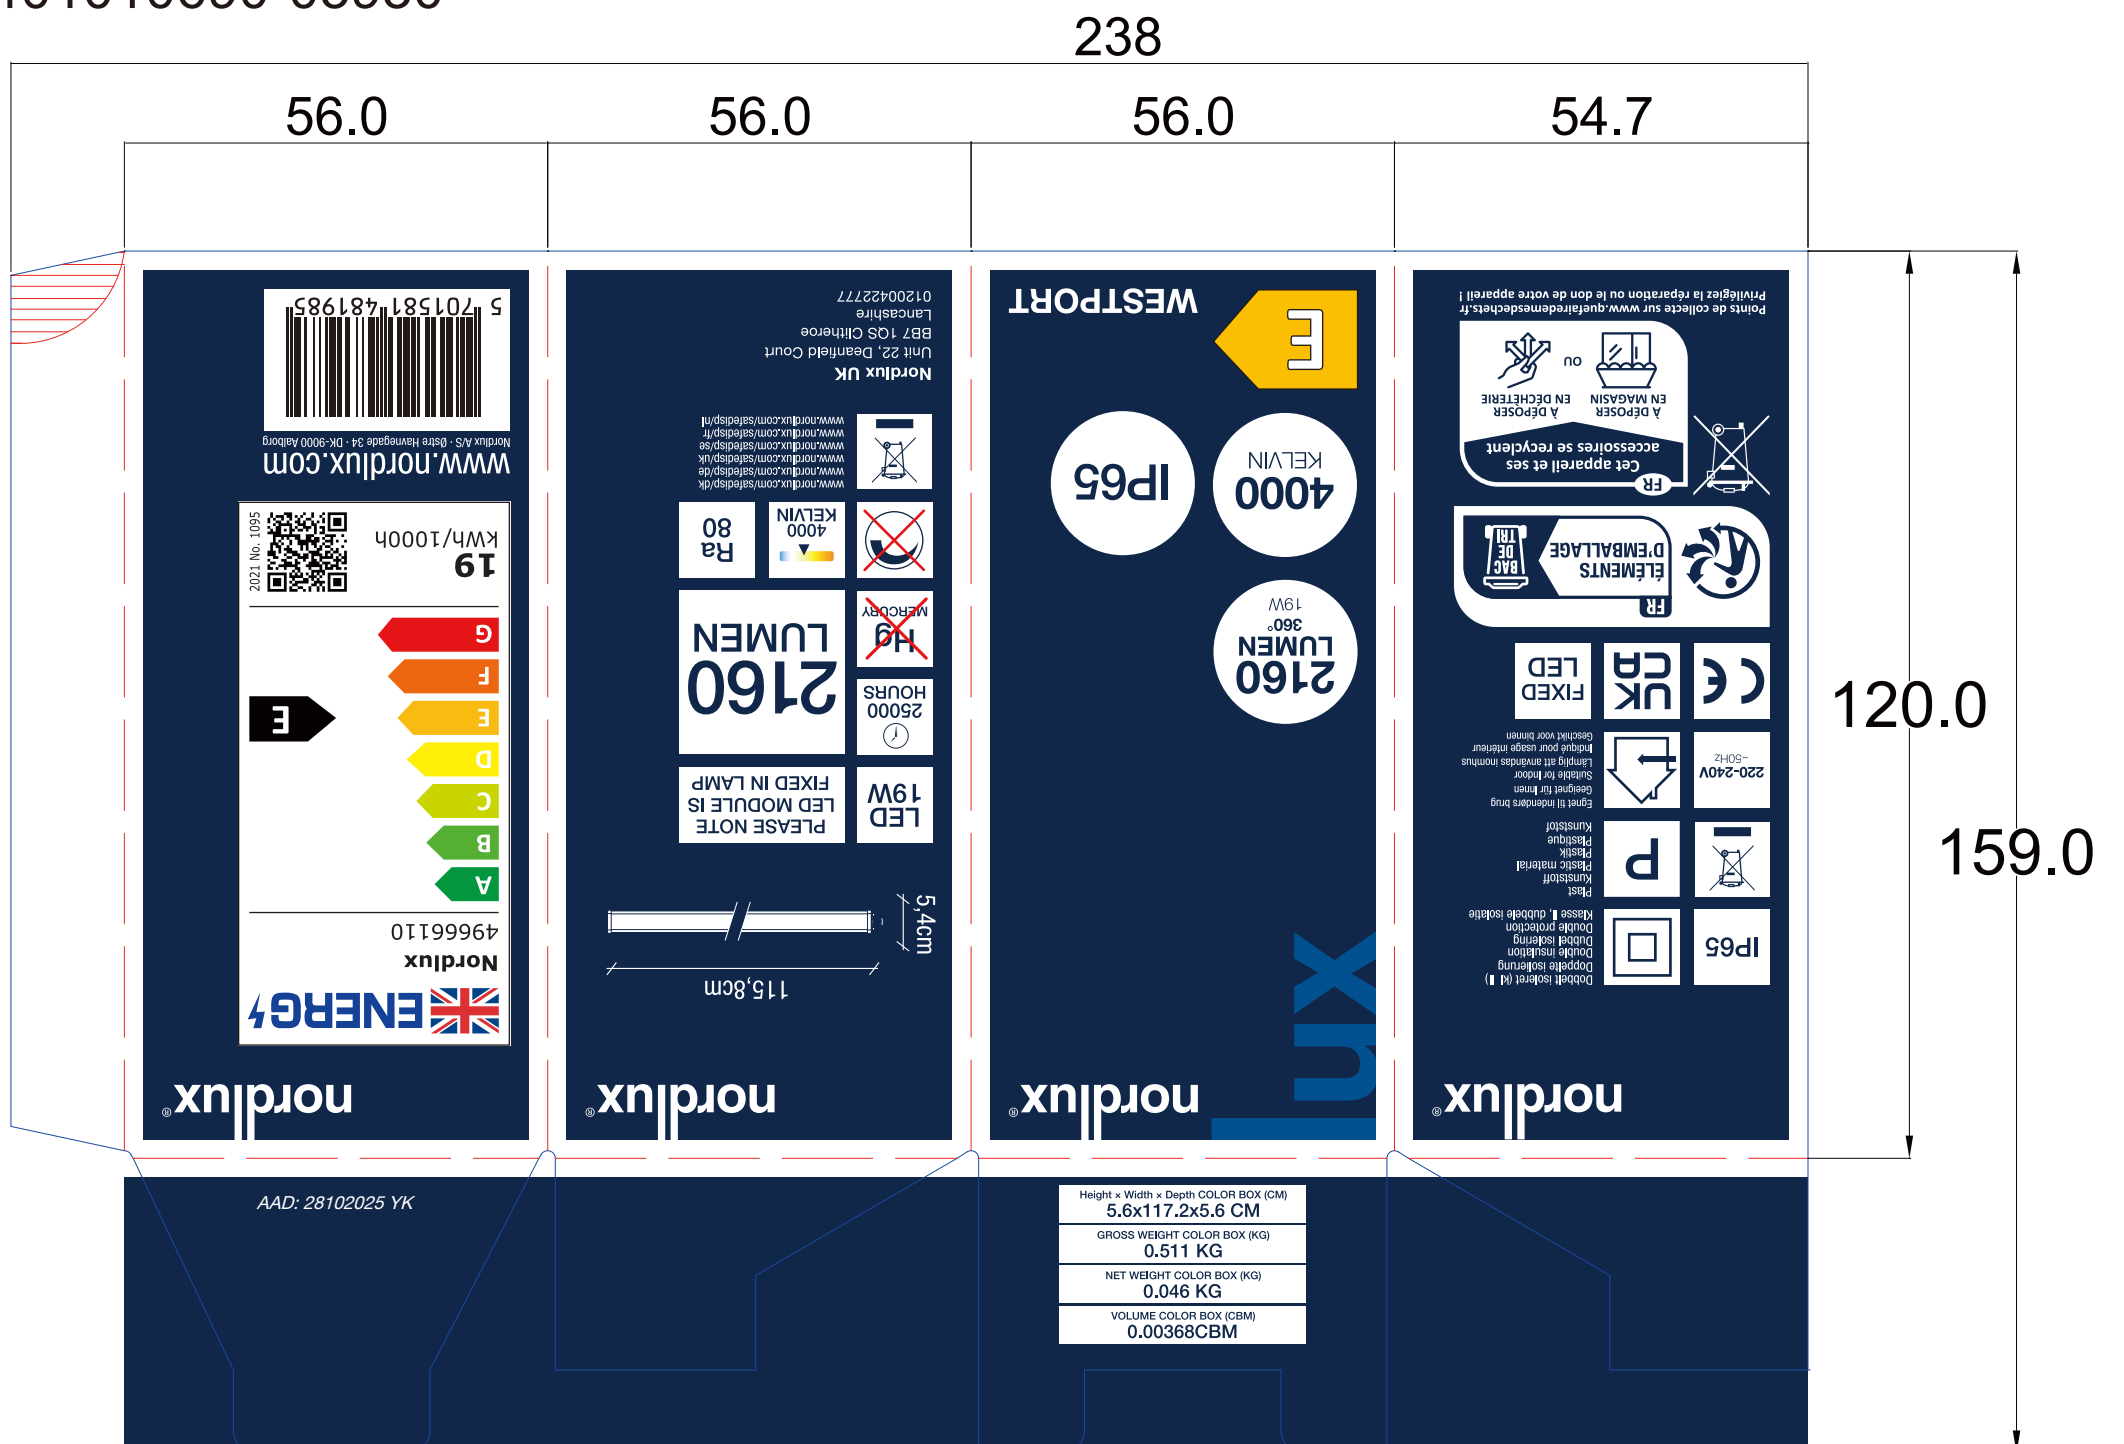

401010690-03929

401010690-03930

Height x Width x Depth COLOR BOX (CM)	5.6x117.2x5.6 CM
GROSS WEIGHT COLOR BOX (KG)	0.511 KG
NET WEIGHT COLOR BOX (KG)	0.046 KG
VOLUME COLOR BOX (CBM)	0.00368CBM

AAD: 28102025 YK