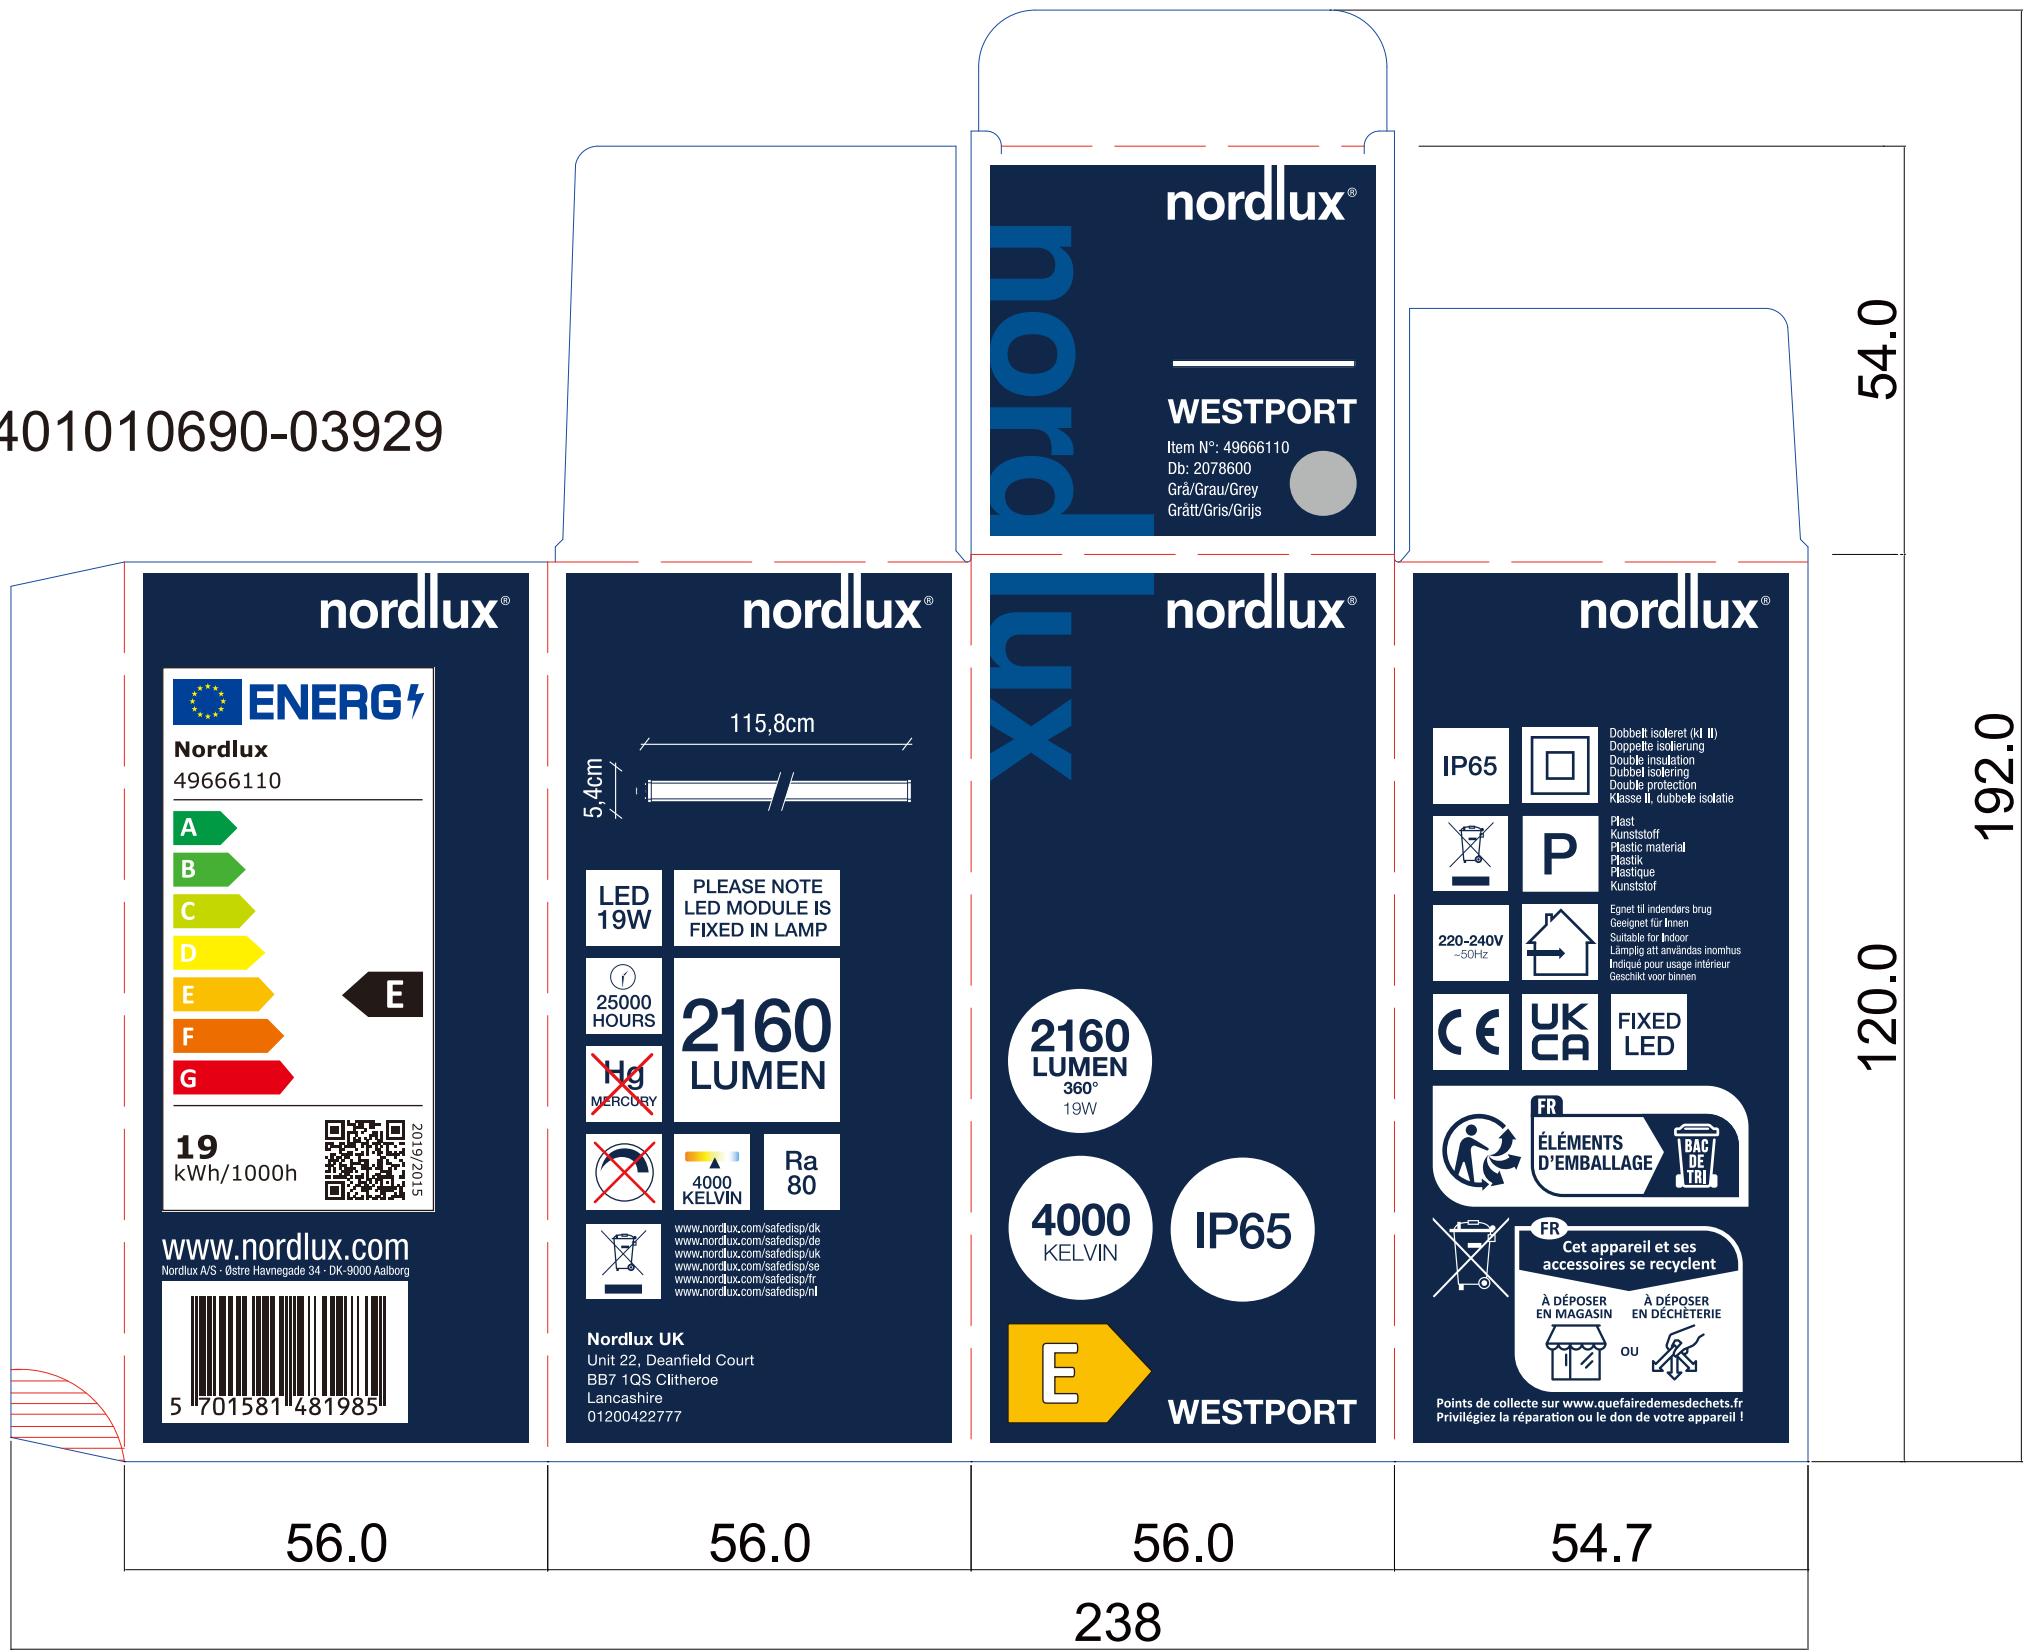

401010690-03929

401010690-03930

Height x Width x Depth COLOR BOX (CM)	5.6x117.2x5.6 CM
GROSS WEIGHT COLOR BOX (KG)	0.511 KG
NET WEIGHT COLOR BOX (KG)	0.046 KG
VOLUME COLOR BOX (CBM)	0.00368CBM

AAD: 28102025 YK