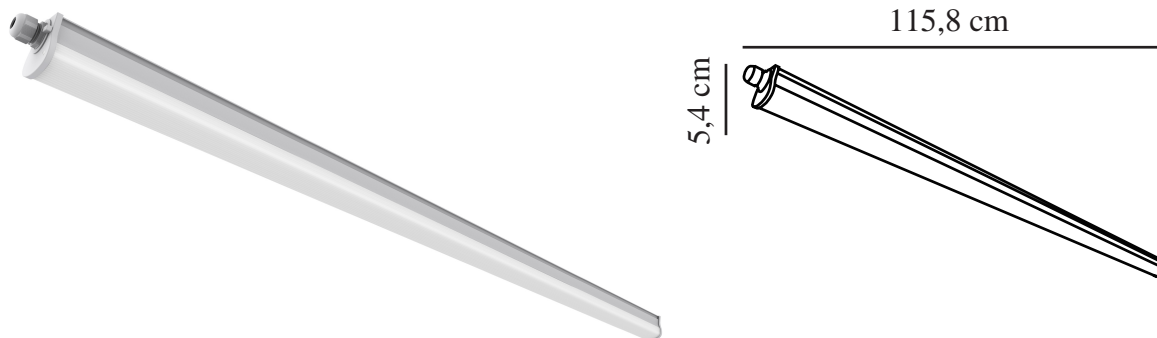

WESTPORT 120 SINGEL | UNTERBAULEUCHE |

nordlux®

GRAU

49666110

Spannung (V): 230 Volt
IP-Grad: IP65
Klasse (Klasse 1, Klasse 2, Klasse 3): Klasse 2 (Dopp. isoliert)
Leuchtmittelsockel: LED Module
Parallelschaltung: False

Hauptmaterial: Plastik
Farbe: Grau

Höhe (cm): 5.4
Breite (cm): 5.4
Länge (cm): 115.8

EAN: 5701581481985
TUN: 2078600
Artikelnummer: 49666110
Stück pro Hauptkarton: 6

Verkaufsbox Höhe (cm): 5.6
Verkaufsbox Breite (cm): 117.3
Verkaufsbox Tiefe (cm): 5.6
Verkaufsbox Volumen m³: 0.0037
Produkt Nettogewicht (kg): 0.465

Helligkeit des Lichts (Lumen):
2160
Farbtemperatur (K): 4000
Ra-Wert : 80
Lebensdauer (Std.): 25000
Abstrahlwinkel (°) : 125
Candela (cd) (nur für Lampen mit gebündeltem Licht): 0
Energieklasse: E
Tatsächliche Watt (W): 19