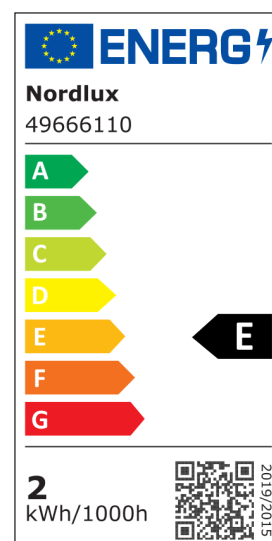

WESTPORT 120 SINGEL | LYSARMATUR | GRÅ

49666110

nordlux®

Spænding (V): 230 Volt
IP-vurdering: IP65
Klasse (klasse 1, klasse 2, klasse 3): Klasse 2 (Dobbelt isoleret)
Pærefatning: LED Module
Parallelforbindelse: False

Primært materiale: Plast
Farve: Grå

Højde (cm): 5.4
Bredde (cm): 5.4
Længde (cm): 115.8

EAN-nummer: 5701581481985
TUN: 2078600
Varenummer: 49666110
Stk. pr. master-kasse: 6

Salgskasse, højde (cm): 5.6
Salgskasse, bredde (cm): 117.3
Salgskasse, dybde (cm): 5.6
Salgskasse, volumen (m³): 0.0037
Nettovægt af produkt (kg): 0.465

Lysstyrke (lumen): 2160
Farvetemperatur (K): 4000
Ra-værdi : 80
Levetid (timer): 25000
Strålevinkel (°) : 125
Candela (cd) (kun for retningsbestemt lampe): 0
Energiklasse: E
Faktisk effekt (W): 19

• Høj IP-grad (IP65) • 5 års LED-garanti