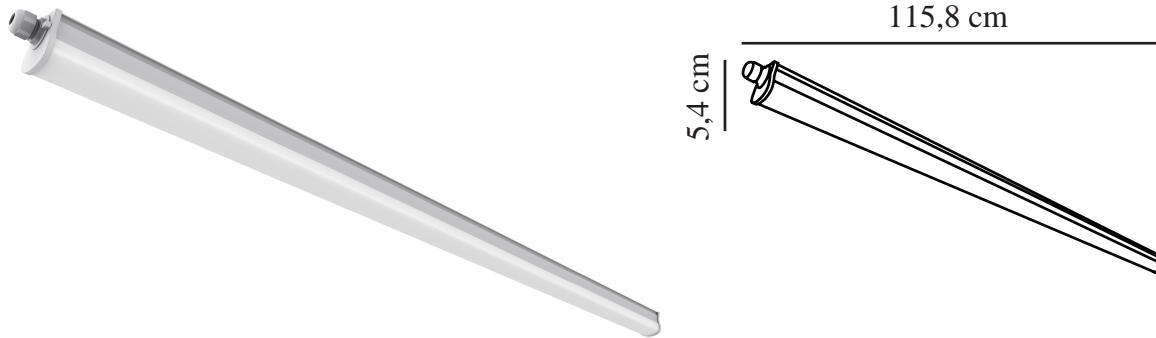

WESTPORT 120 SINGEL | RÉGLETTE | GRIS

49666110

nordlux®

Tension (V): 230 Volt
Protection IP: IP65
Classe (Classe 1, Classe 2, Classe 3): Classe 2 (Double isolation)
Culot d'ampoule: LED Module
Connexion parallèle: False

Matière première: Matière plastique
Couleur: Gris

Hauteur (cm): 5.4

Largeur (cm): 5.4
Longueur (cm): 115.8

EAN: 5701581481985
TUN: 2078600
Numéro d'article: 49666110
Pièces par unité d'emballage: 6
Hauteur de la boîte de vente (cm): 5.6
Largeur de la boîte de vente (cm): 117.3
Profondeur de la boîte de vente (cm): 5.6

Volume de la boîte de vente m³: 0.0037
Poids net du produit (kg): 0.465

Luminosité de l'éclairage (Lumen): 2160
Température de couleur (K): 4000
Valeur Ra : 80
Durée de vie (heures): 25000
Angle de diffusion de l'éclairage (°) : 125
Candela (cd) (pour lampe directionnelle uniquement): 0
Classe énergétique: E
Puissance active (W): 19

• Indice de protection IP élevé (IP65) • LED garantie 5 ans

Westport est une applique d'éclairage IP65 avec LED intégrée et une longue durée de vie de 25 000 heures. Ce luminaire fournit une bonne lumière fonctionnelle de 4000 K et présente un indice de protection élevé. Il est donc particulièrement utile dans un garage, un atelier ou un carport.