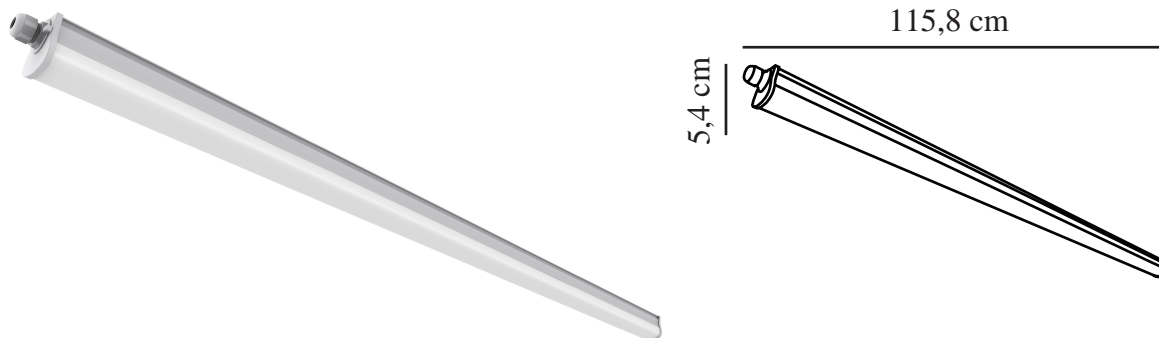

WESTPORT 120 SINGEL | LYSRÖRSARMATUR |

nordlux®

GRÅ

49666110

Spänning (V): 230 Volt
IP-grad: IP65
Klass (Klass 1, Klass 2, Klass 3):
Klass 2 (Dubbel isolerad)
Lampfattning: LED Module
Parallellkoppling: False

Primärt material: Plast
Färg: Grå

Höjd (cm): 5.4
Bredd (cm): 5.4
Längd (cm): 115.8
EAN: 5701581481985
TUN: 2078600
Artikelnummer: 49666110
Antal per kolla: 6
Säljförpackning höjd (cm): 5.6

Säljförpackning bredd cm: 117.3
Säljförpackning djup (cm): 5.6
Säljförpackning volym m³: 0.0037
Productens nettovikt (kg): 0.465

Ljusstyrka (lumen): 2160
Färgtemperatur (K): 4000
Ra-värde : 80
Livslängd (timmar): 25000
Ljusspridningsvinkel (°) : 125
Candela (cd) (endast för riktad
lampa): 0
Energiklass: E
Faktisk watt (W): 19

• Hög IP-klass (IP65) • 5 års LED-garanti

Westport är en IP65-armatur med integrerad LED-ljuskälla som bidrar till en lång livslängd på 25 000 timmar. Armaturen ger ett bra funktionellt ljus på 4 000 K och har samtidigt en hög grad av skydd som gör den extra användbar för till exempel garaget, verkstaden eller carporten.