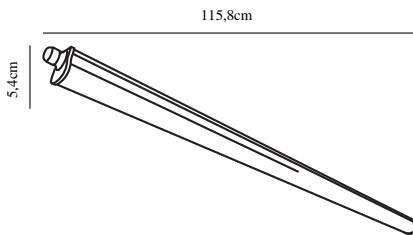

WESTPORT 120 DOUBLE | UNTERBAULEUCHE | nordlux®

GRAU

49676110

Spannung (V): 230 Volt
IP-Grad: IP65
Klasse (Klasse 1, Klasse 2, Klasse 3): Klasse 2 (Dopp. isoliert)
Leuchtmittelsockel: LED Module
Parallelschaltung: False

Hauptmaterial: Plastik
Farbe: Grau

Breite (cm): 5.4
Länge (cm): 115.8
Projektion (cm): 5.4

EAN: 5701581482081
TUN: 2078601
Artikelnummer: 49676110
Stück pro Hauptkarton: 6

Verkaufsbox Höhe (cm): 5.6
Verkaufsbox Breite (cm): 117.3
Verkaufsbox Tiefe (cm): 5.6
Verkaufsbox Volumen m³: 0.0037
Produkt Nettogewicht (kg): 0.465