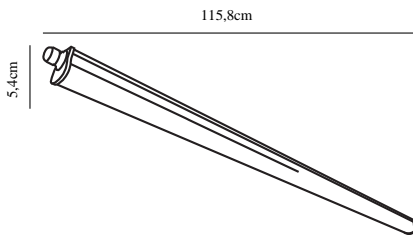

WESTPORT 120 DOUBLE | RÉGLETTE | GRIS

49676110

nordlux®

Tension (V): 230 Volt
Protection IP: IP65
Classe (Classe 1, Classe 2, Classe 3): Classe 2 (Double isolation)
Culot d'ampoule: LED Module
Connexion parallèle: False

Matière première: Matière plastique
Couleur: Gris

Largeur (cm): 5.4
Longueur (cm): 115.8
Projection (cm): 5.4

EAN: 5701581482081
TUN: 2078601
Numéro d'article: 49676110
Pièces par unité d'emballage: 6
Hauteur de la boîte de vente (cm): 5.6
Largeur de la boîte de vente (cm): 117.3
Profondeur de la boîte de vente (cm): 5.6

Volume de la boîte de vente m³ : 0.0037
Poids net du produit (kg): 0.465

Luminosité de l'éclairage (Lumen): 4400
Température de couleur (K): 4000
Valeur Ra : 80
Durée de vie (h): 25000
Angle de diffusion de l'éclairage (°) : 125
Candela (cd) (pour lampe directionnelle uniquement): 0
Classe énergétique: E
Puissance active (W): 43