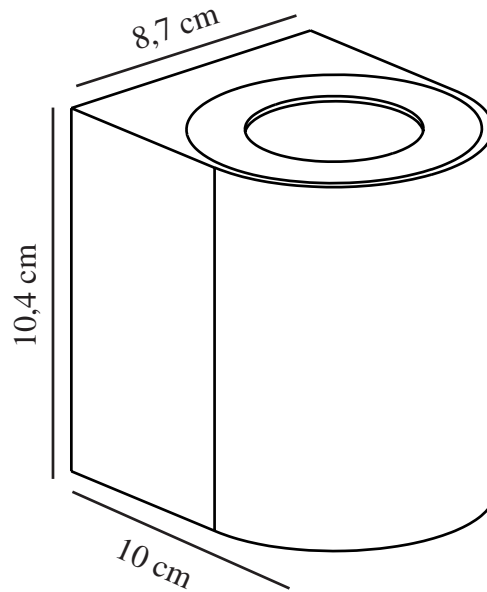

CANTO 2 | VÆGLAMPE | HVID

49701001

nordlux®