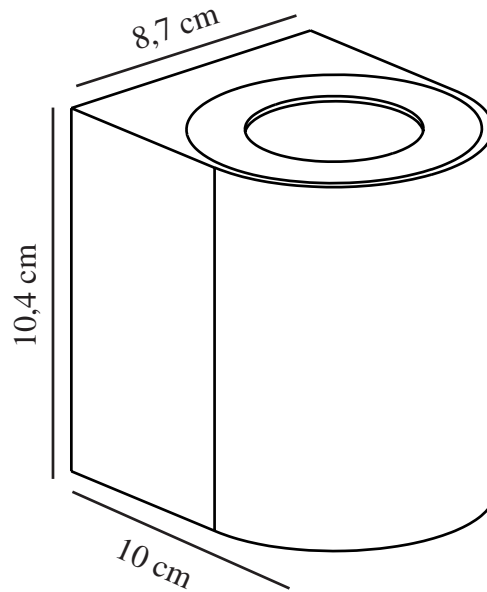

CANTO 2 | VÆGLAMPPE | SORT

49701003

nordlux®

Spænding (V): 230 Volt
IP-vurdering: IP44
Klasse (klasse 1, klasse 2, klasse 3): Klasse 1 (Jord)
Pærefatning: LED Module
: False
Parallelforbindelse: True

Primært materiale: Aluminium
Glasfarve: Klar
Egnet til kystnære områder: False
Farve: Sort

Højde (cm): 10.4
Bredde (cm): 8.7
Projektion (cm): 10
EAN-nummer: 5701581482487
TUN: 2050183
Varenummer: 49701003
Stk. pr. master-kasse: 3

Salgskasse, højde (cm): 11.2
Salgskasse, bredde (cm): 10.6
Salgskasse, dybde (cm): 9.3
Salgskasse, volumen (m³): 0.0011
Nettovægt af produkt (kg): 0.45

Lysstyrke (lumen): 500
Farvetemperatur (K): 3000
Ra-værdi : 80
Levetid (timer): 30000
Strålevinkel (°) : 120
Energiklasse: F
Faktisk effekt (W): 10.6

- Inklusive tre lyseffekter • Både up- og downlight
- Indbygget parallelforbindelse • 5 års LED-garanti

Uanset om Canto 2, placeres inde eller ude, giver lampen en helt speciel lysoplevelse. Det minimalistiske design gør lampen både dekorativ og skulpturel. Lyset strømmer både op og ned og med de medfølgende tre mønstrede indsatser, giver det mulighed for at ændre lysbilledet efter eget ønske og personlig stil.

Designet af den danske designer Bønnelycke MDD.

Nordlux
49701003

A
B
C
D
E
F
G

F

11
kWh/1000h

2019/2015