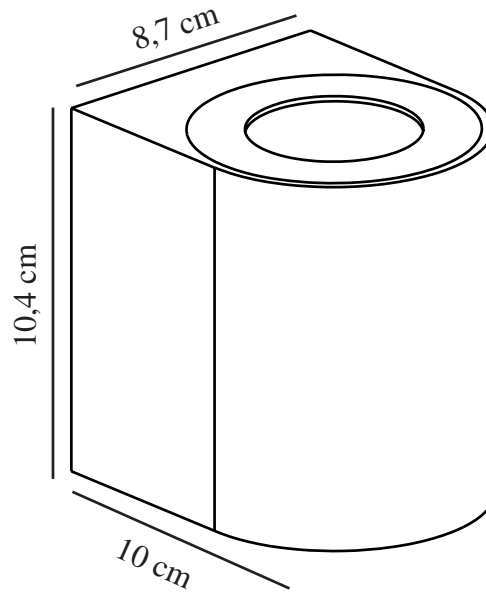

CANTO 2 | APPLIQUE MURALE | NOIR

49701003

nordlux®

Tension (V): 230 Volt
Protection IP: IP44
Classe (Classe 1, Classe 2, Classe 3): Classe 1 (Prise de terre)
Culot d'ampoule: LED Module
: False
Connexion parallèle: True

Matière première: Aluminium
Couleur du verre: Transparent
Convient pour le bord de mer:
False
Couleur: Noir

Hauteur (cm): 10.4

Largeur (cm): 8.7
Projection (cm): 10

EAN: 5701581482487
TUN: 2050183
Numéro d'article: 49701003
Pièces par unité d'emballage: 3
Hauteur de la boîte de vente (cm):
11.2
Largeur de la boîte de vente (cm):
10.6
Profondeur de la boîte de vente
(cm): 9.3

Volume de la boîte de vente m³ :
0.0011
Poids net du produit (kg): 0.45

Luminosité de l'éclairage (Lumen):
500
Température de couleur (K): 3000
Valeur Ra : 80
Durée de vie (heures): 30000
Angle de diffusion de l'éclairage
(°) : 120
Classe énergétique: F
Puissance active (W): 10.6

- Trois effets lumineux inclus • Éclairage vers le haut et vers le bas
- Connexion parallèle intégrée • Garantie LED de 5 ans

Que vous installiez Canto 2. à l'intérieur ou à l'extérieur, la lampe fournit un éclairage unique. Son design minimaliste lui donne une allure à la fois décorative et sculpturale. La lumière est diffusée vers le haut et vers le bas et, grâce aux trois inserts à motifs, vous avez la possibilité de modifier le motif lumineux selon vos souhaits et style.