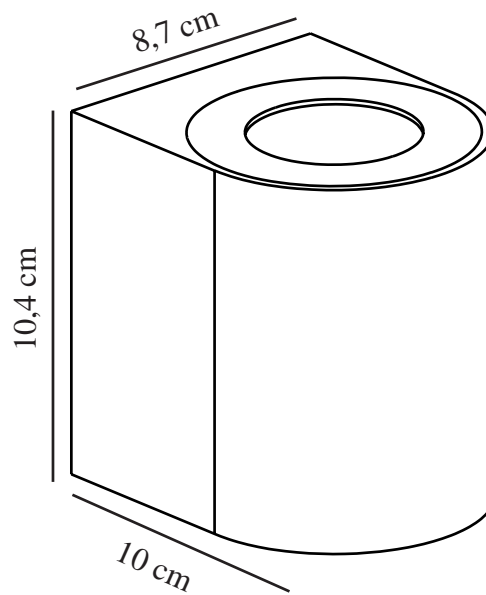

CANTO 2 | VEGGLAMPE | RUSTFRITT STÅL

49701034

nordlux®

Spenning (V): 230 Volt
IP-grad: IP44
Klasse (Klasse 1, Klasse 2, Klasse 3): Klasse 1
Pæresokkel: LED Module
: False
Parallellkobling: True

Primært materiale: Rustfritt stål
Farge på glasset: Klar
Egnet for bruk i kystnære områder: False

Farge: Rustfritt stål

Høyde (cm): 10.4
Bredde (cm): 8.7
Projeksjon (cm): 10

EAN: 5701581482784
TUN: 2050187
Artikkelnummer: 49701034

Stk. per master box: 3
Høyde på salgseske (cm): 11.2
Bredde på salgseske (cm): 10.6
Dybde på salgseske (cm): 9.3
Volum i salgseske m³ : 0.0011
Produktets nettovekt (kg): 0.55