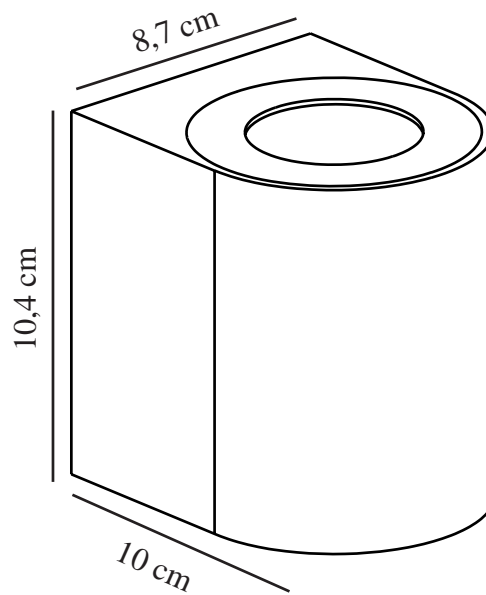

CANTO 2 | VEGGLAMPE | MESSING

49701035

nordlux®

Spenning (V): 230 Volt
IP-grad: IP44
Klasse (Klasse 1, Klasse 2, Klasse 3): Klasse 1
Pæresokkel: LED Module
: False
Parallellkobling: True

Primært materiale: Messing
Farge på glasset: Klar
Egnet for bruk i kystnære områder: True

Farge: Messing
Høyde (cm): 10.4
Bredde (cm): 8.7
Projeksjon (cm): 10

EAN: 5701581482883
TUN: 2050188

Artikkelnummer: 49701035
Stk. per master box: 3
Høyde på salgseske (cm): 11.2
Bredde på salgseske (cm): 10.6
Dybde på salgseske (cm): 9.3
Volum i salgseske m³: 0.0011
Produktets nettovekt (kg): 0.58