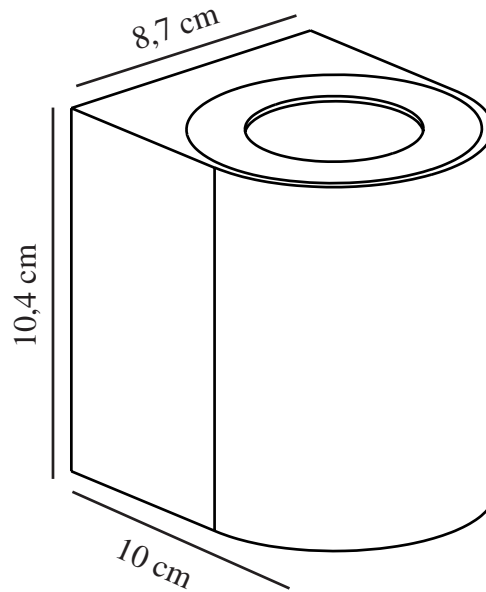

CANTO 2 | WANDLEUCHTE | SEASIDE SCHWARZ

49701203

nordlux®

Spannung (V): 220-240 Volt
IP-Grad: IP44
Klasse (Klasse 1, Klasse 2, Klasse 3): Klasse 1 (Geerdet)
Leuchtmittelsockel: LED Module
: False
Parallelschaltung: False

Hauptmaterial: Aluminium
Sekundärmaterial: Glas
Glasfarbe: Klar
Ist das Kabel austauschbar?:
False
Geeignet für Meeresklima: True
Farbe: Seaside schwarz

Höhe (cm): 10.6
Breite (cm): 8.7
Länge (cm): 8.7
Projektion (cm): 10

EAN: 5704924016493
TUN: 2335038
Artikelnummer: 49701203
Stück pro Hauptkarton: 3
Verkaufsbox Höhe (cm): 12.5
Verkaufsbox Breite (cm): 9.3

Verkaufsbox Tiefe (cm): 11
Verkaufsbox Volumen m³: 0.0013
Produkt Nettogewicht (kg): 0.6