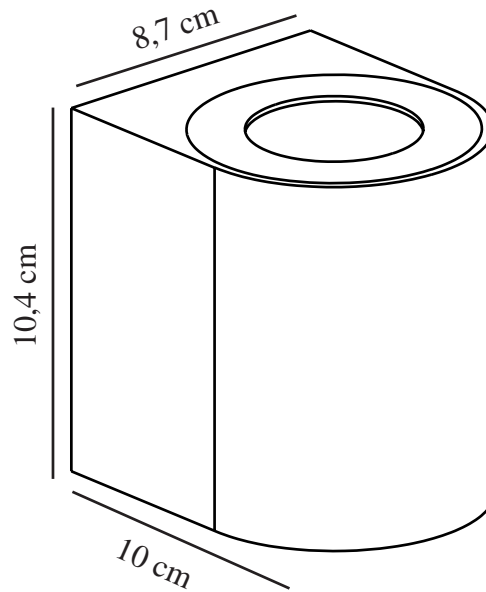

CANTO 2 | VÆGLAMPE | SEASIDE SORT

49701203

nordlux®

Spænding (V): 220-240 Volt
IP-vurdering: IP44
Klasse (klasse 1, klasse 2, klasse 3): Klasse 1 (Jord)
Pærefatning: LED Module
: False
Parallelforbindelse: False

Primært materiale: Aluminium
Sekundært materiale: Glas
Glasfarve: Klar
Kan ledningen udskiftes?: False
Egnet til kystnære områder: True
Farve: Seaside sort

Højde (cm): 10.6
Bredde (cm): 8.7
Længde (cm): 8.7
Projektion (cm): 10

EAN-nummer: 5704924016493
TUN: 2335038
Varenummer: 49701203
Stk. pr. master-kasse: 3
Salgskasse, højde (cm): 12.5

Salgskasse, bredde (cm): 9.3
Salgskasse, dybde (cm): 11
Salgskasse, volumen (m³): 0.0013
Nettovægt af produkt (kg): 0.6

Lysstyrke (lumen): 500
Farvetemperatur (K): 3000
Ra-værdi : 80
Levetid (timer): 30000
Energiklasse: F
Faktisk effekt (W): 10.6

- Inklusive fire lyseffekter • Både up- og downlight • Indbygget parallelforbindelse
- Holdbart materiale, der er velegnet til barskt vejr • 10 års garanti på forringelse af overflade
- 5 års LED-garanti

Uanset om Canto 2 placeres inde eller ude, giver lampen en helt speciel lysoplevelse. Det minimalistiske design gør lampen både dekorativ og skulpturel. Lyset strømmer både op og ned og med de medfølgende tre mønstrede indsats, kan du ændre lysbilledet efter eget ønske og personlig stil. Designet af den danske designer Bønnelycke MDD.

Udført i holdbart materiale, der er velegnet til hårdt vejr.

Nordlux
49701203

A
B
C
D
E
F
G

F

11
kWh/1000h

2019/2015