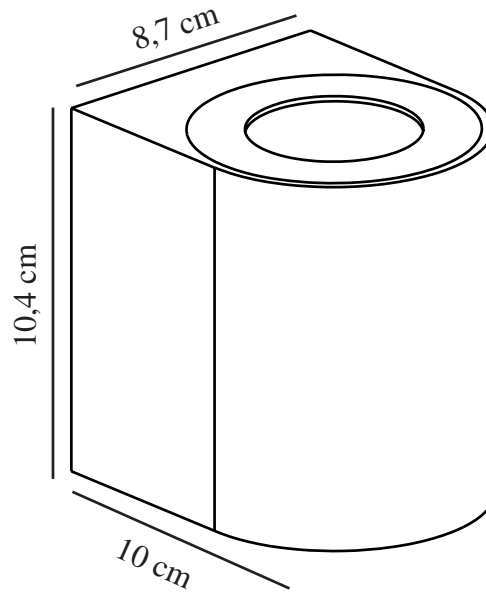

CANTO 2 | APPLIQUE MURALE | SEASIDE NOIR

49701203

nordlux®

Tension (V): 220-240 Volt
Protection IP: IP44
Classe (Classe 1, Classe 2, Classe 3): Classe 1 (Prise de terre)
Culot d'ampoule: LED Module
: False
Connexion parallèle: False

Matière première: Aluminium
Matériau secondaire: Verrerie
Couleur du verre: Transparent
Le câble est-il remplaçable: False
Convient pour le bord de mer: True
Couleur: Seaside noir

Hauteur (cm): 10.6
Largeur (cm): 8.7
Longueur (cm): 8.7
Projection (cm): 10

EAN: 5704924016493
TUN: 2335038
Numéro d'article: 49701203
Pièces par unité d'emballage: 3
Hauteur de la boîte de vente (cm): 12.5
Largeur de la boîte de vente (cm): 9.3

Profondeur de la boîte de vente (cm): 11
Volume de la boîte de vente m³: 0.0013
Poids net du produit (kg): 0.6