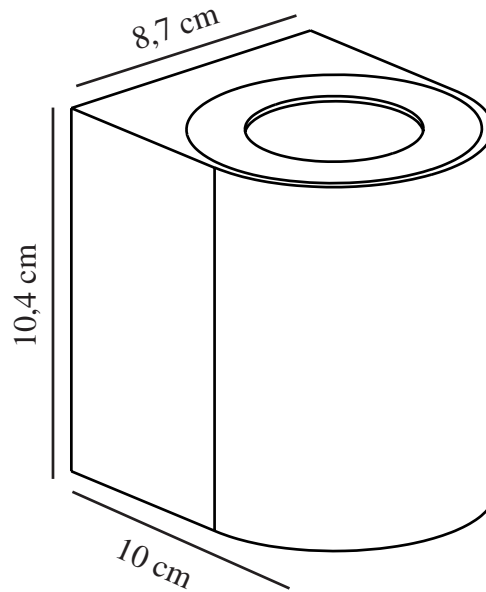

CANTO 2 | WANDVERLICHTING | [SEABLACK]

49701203

nordlux®

Spanning (V): 220-240 Volt

IP-graad: IP44

Klasse (Klasse 1, Klasse 2, Klasse 3): Klasse 1

(Aardecontact)

Lampfitting: LED Module

: False

Parallele verbinding: False

Primair materiaal: Aluminium

Secundair materiaal: Glas

: Duidelijk

Is de kabel vervangbaar?: False

Geschikt voor aan zee: True

Hoogte (cm): 10.6

Breedte (cm): 8.7

Lengte (cm): 8.7

Projectie (cm): 10

EAN: 5704924016493

TUN: 2335038

Artikelnummer: 49701203

Stuks per masterdoos: 3

Hoogte verkoopdoos (cm): 12.5

Breedte verkoopdoos (cm): 9.3

Diepte verkoopdoos (cm): 11

Verkoopdoos inhoud m³ : 0.0013

Nettogewicht product (kg): 0.6

Helderheid van licht (Lumen): 500

Kleurtemperatuur (K): 3000

Ra-waarde : 80

Levensduur (uur): 30000

Energieklasse: F

Werkelijke Watt (W): 10.6

- Inclusief vier lichteffecten • Zowel up- als downlight • Ingebouwde parallelle aansluiting
- Duurzaam materiaal, heel goed geschikt voor barre weersomstandigheden • 10 jaar garantie op slijtage van het oppervlak • 5 jaar LED-garantie

Nordlux
49701203

A
B
C
D
E
F
G

F

11
kWh/1000h

2019/2015