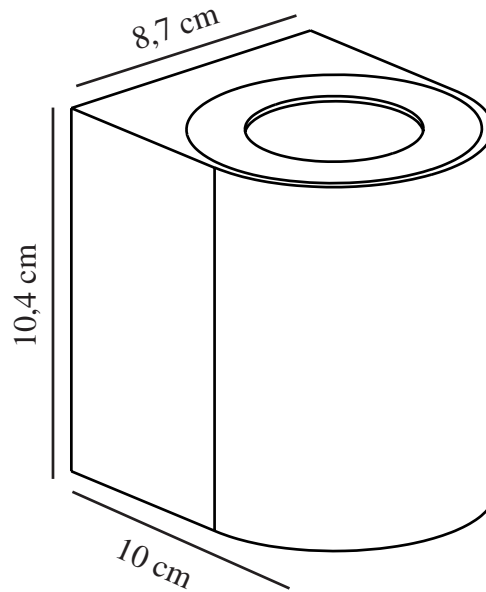

CANTO 2 | VEGGLAMPE | SEASIDE SORT

49701203

nordlux®

Spenning (V): 220-240 Volt
IP-grad: IP44

Klasse (Klasse 1, Klasse 2,
Klasse 3): Klasse 1

Pæresokkel: LED Module
: False

Parallellkobling: False

Primært materiale: Aluminium

Sekundært materiale: Glas

Farge på glasset: Klar

Kan kablen byttes ut?: False

Egnet for bruk i kystnære
områder: True

Farge: Seaside sort

Høyde (cm): 10.6

Bredde (cm): 8.7

Lengde (cm): 8.7

Projeksjon (cm): 10

EAN: 5704924016493

TUN: 2335038

Artikkelnummer: 49701203

Stk. per master box: 3

Høyde på salgseske (cm): 12.5

Bredde på salgseske (cm): 9.3

Dybde på salgseske (cm): 11

Volum i salgseske m³ : 0.0013

Produktets nettovekt (kg): 0.6

Lysstyrke (Lumen): 500

Fargetemperatur (K): 3000

Ra-verdi : 80

Levetid (timer): 30000

Energiklasse: F

Faktisk strømbruk (W): 10.6