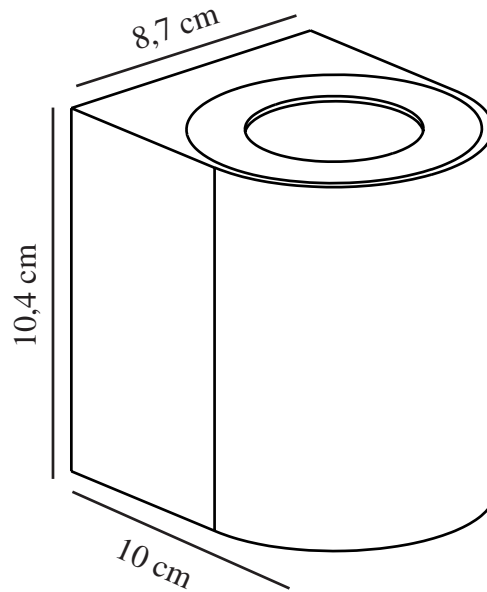

CANTO 2 | VÄGGLAMPA | SEASIDE SVART

49701203

nordlux®

Spänning (V): 220-240 Volt
IP-grad: IP44
Klass (Klass 1, Klass 2, Klass 3):
Klass 1 (Jordkontakt)
Lampfattning: LED Module
: False
Parallellkoppling: False

Primärt material: Aluminium
Sekundärt material: Glas
Glasfärg: Klar
Är kabeln utbytbar?: False
Lämplig för kustnära områden:
True
Färg: Seaside svart

Höjd (cm): 10.6
Bredd (cm): 8.7
Längd (cm): 8.7
Projektion (cm): 10

EAN: 5704924016493
TUN: 2335038
Artikelnummer: 49701203
Antal per kolla: 3

Säljförpackning höjd (cm): 12.5
Säljförpackning bredd cm: 9.3
Säljförpackning djup (cm): 11
Säljförpackning volym m³: 0.0013
Produktens nettovikt (kg): 0.6