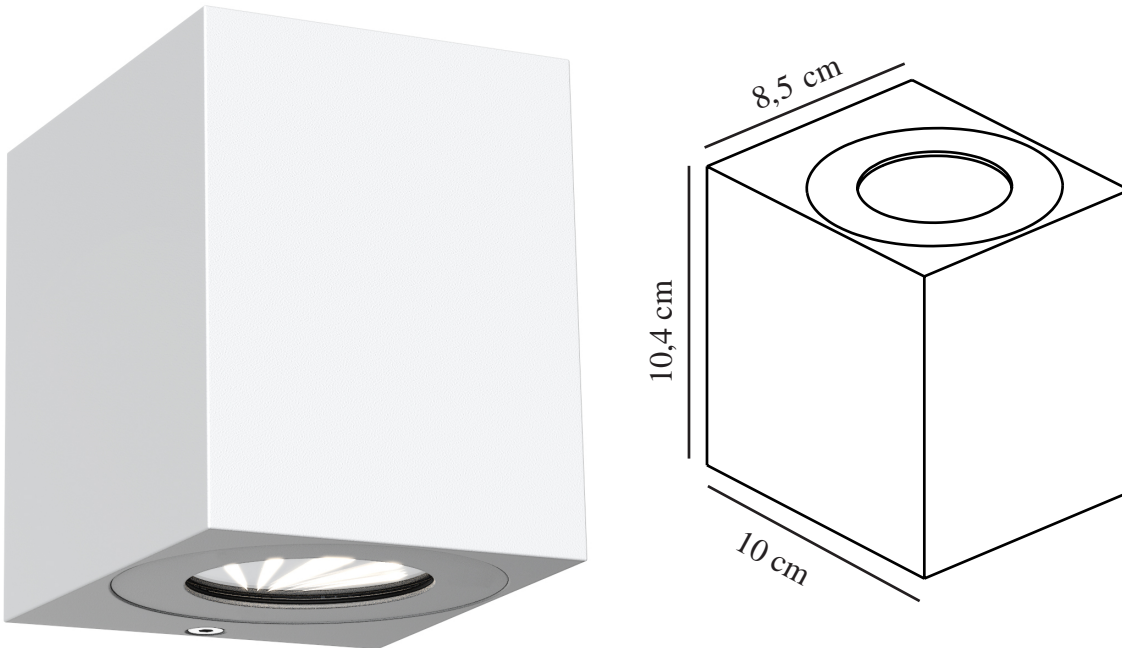

CANTO KUBI 2 | VÆGLAMPE | HVID

49711001

nordlux®

Spænding (V): 230 Volt
IP-vurdering: IP44
Klasse (klasse 1, klasse 2, klasse 3): Klasse 1 (Jord)
Pærefatning: LED Module
: False
Parallelforbindelse: True

Primært materiale: Aluminium
Glasfarve: Klar
Egnet til kystnære områder: False
Farve: Hvid

Højde (cm): 10.4
Bredde (cm): 8.7
Projektion (cm): 10

EAN-nummer: 5701581482982
TUN: 2050190
Varenummer: 49711001
Stk. pr. master-kasse: 3

Salgskasse, højde (cm): 11.2
Salgskasse, bredde (cm): 10.6
Salgskasse, dybde (cm): 9.3
Salgskasse, volumen (m³): 0.0011
Nettovægt af produkt (kg): 0.49

Lysstyrke (lumen): 500
Farvetemperatur (K): 3000
Ra-værdi : 80
Levetid (timer): 30000
Strålevinkel (°) : 120
Energiklasse: F
Faktisk effekt (W): 10.6

- Inklusive tre lyseffekter • Både up- og downlight
- Indbygget parallelforbindelse • 5 års LED-garanti

Uanset om Canto 2. placeres inde eller ude, giver lampen en helt speciel lysoplevelse. Det minimalistiske design gør lampen både dekorativ og skulpturel. Lyset strømmer både op og ned og med de medfølgende tre mønstrede indsatser, giver det mulighed for at ændre lysbilledet efter eget ønske og personlig stil.