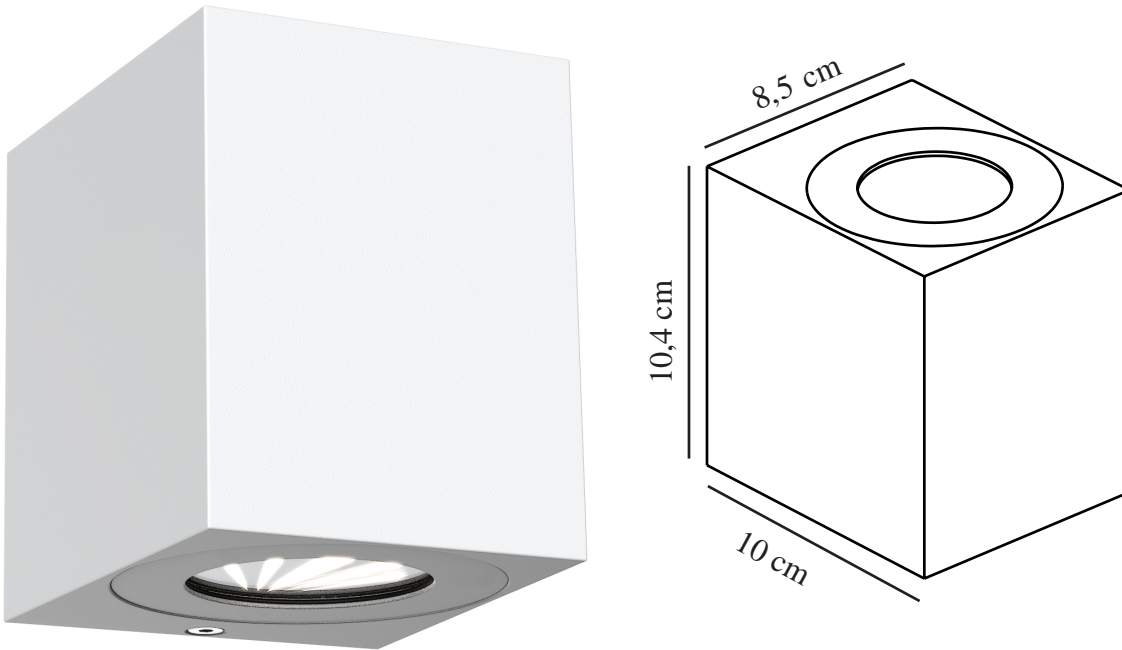

CANTO KUBI 2 | APPLIQUE MURALE | BLANC

49711001

nordlux®

Tension (V): 230 Volt
Protection IP: IP44
Classe (Classe 1, Classe 2, Classe 3): Classe 1 (Prise de terre)
Culot d'ampoule: LED Module
: False
Connexion parallèle: True

Matière première: Aluminium
Couleur du verre: Transparent
Convient pour le bord de mer: False
Couleur: Blanc

Hauteur (cm): 10.4

Largeur (cm): 8.7
Projection (cm): 10

EAN: 5701581482982
TUN: 2050190
Numéro d'article: 49711001
Pièces par unité d'emballage: 3
Hauteur de la boîte de vente (cm): 11.2
Largeur de la boîte de vente (cm): 10.6
Profondeur de la boîte de vente (cm): 9.3

Volume de la boîte de vente m³: 0.0011
Poids net du produit (kg): 0.49

Luminosité de l'éclairage (Lumen): 500
Température de couleur (K): 3000
Valeur Ra : 80
Durée de vie (heures): 30000
Angle de diffusion de l'éclairage (°) : 120
Classe énergétique: F
Puissance active (W): 10.6

- Trois effets lumineux inclus • Éclairage vers le haut et vers le bas
- Connexion parallèle intégrée • Garantie LED de 5 ans

Que vous installiez Canto 2. à l'intérieur ou à l'extérieur, la lampe fournit un éclairage unique. Son design minimaliste lui donne une allure à la fois décorative et sculpturale. La lumière est diffusée vers le haut et vers le bas et, grâce aux trois inserts à motifs, vous avez la possibilité de modifier le motif lumineux selon vos souhaits et style.