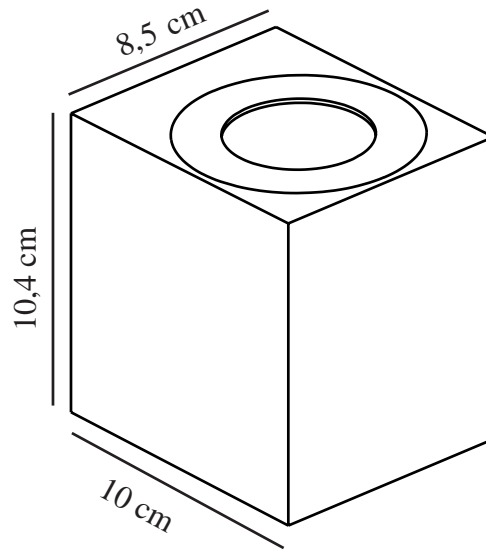

# CANTO KUBI 2 | WANDVERLICHTING | WIT

49711001

nordlux®

Spanning (V): 230 Volt  
IP-graad: IP44  
Klasse (Klasse 1, Klasse 2, Klasse 3): Klasse 1 (Aardecontact)  
Lampfitting: LED Module  
: False  
Parallele verbinding: True

Primair materiaal: Aluminium  
: Duidelijk  
Geschikt voor aan zee: False  
Kleur: wit

Hoogte (cm): 10.4  
Breedte (cm): 8.7  
Projectie (cm): 10  
  
EAN: 5701581482982  
TUN: 2050190  
Artikelnummer: 49711001  
Stuks per masterdoos: 3  
Hoogte verkoopdoos (cm): 11.2

Breedte verkoopdoos (cm): 10.6  
Diepte verkoopdoos (cm): 9.3  
Verkoopdoos inhoud m<sup>3</sup> : 0.0011  
Nettogewicht product (kg): 0.49

Helderheid van licht (Lumen): 500  
Kleurtemperatuur (K): 3000  
Ra-waarde : 80  
Levensduur (uur): 30000  
Stralingshoek (°) : 120  
Energieklasse: F  
Werkelijke Watt (W): 10.6