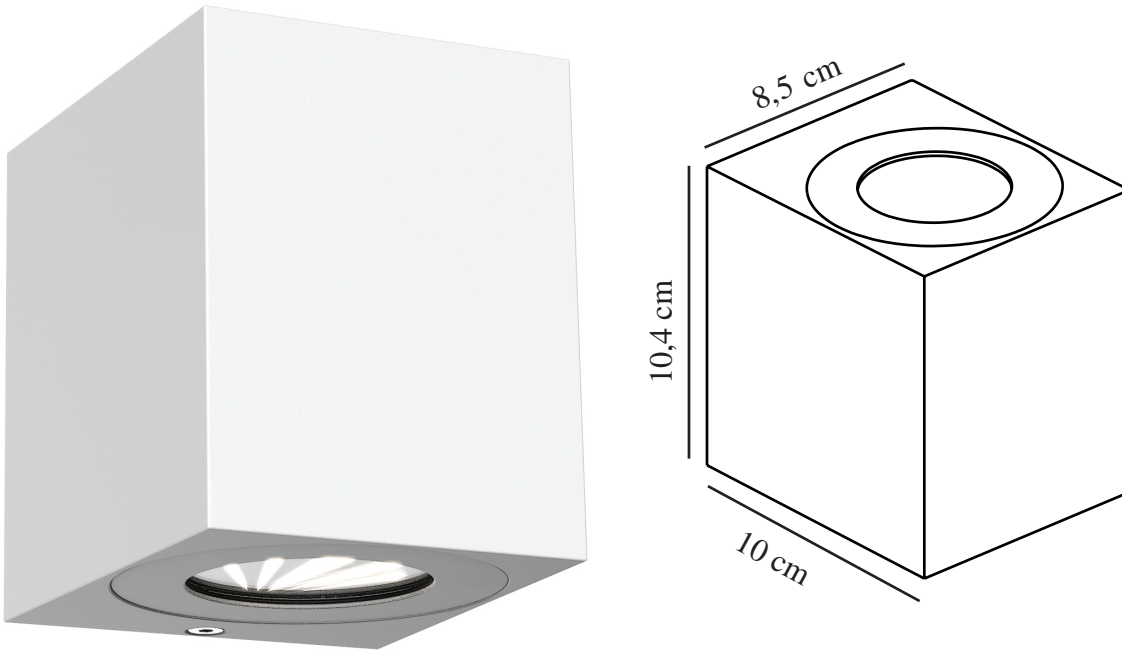

CANTO KUBI 2 | VEGGLAMPE | HVIT

49711001

nordlux®

Spenning (V): 230 Volt
IP-grad: IP44
Klasse (Klasse 1, Klasse 2, Klasse 3): Klasse 1
Pæresokkel: LED Module
: False
Parallellkobling: True

Primært materiale: Aluminium
Farge på glasset: Klar
Egnet for bruk i kystnære områder: False

Farge: Hvit
Høyde (cm): 10.4
Bredde (cm): 8.7
Projeksjon (cm): 10
EAN: 5701581482982
TUN: 2050190

Artikkelnummer: 49711001
Stk. per master box: 3
Høyde på salgseske (cm): 11.2
Bredde på salgseske (cm): 10.6
Dybde på salgseske (cm): 9.3
Volum i salgseske m³: 0.0011
Produktets nettovekt (kg): 0.49

Nordlux
49711001

A
B
C
D
E
F
G

F

11
kWh/1000h

 2019/2015

Uansett om Canto 2. plasseres inne eller ute, gir lampen en helt spesiell lysopplevelse. Den minimalistiske designen gjør lampen både dekorativ og skulpturell. Lyset strømmer både opp og ned, og med de tre mønstrede innsatsene som følger med, gir det mulighet for å endre lysbildet etter eget ønske og personlig stil.

De skarpe stringente linjene og den kvadratiske formen gjør Canto 2. til en ytterst skulpturell og moderne veggglampe som oser av nordisk minimalisme. Designet av danske Bønnelycke mdd.