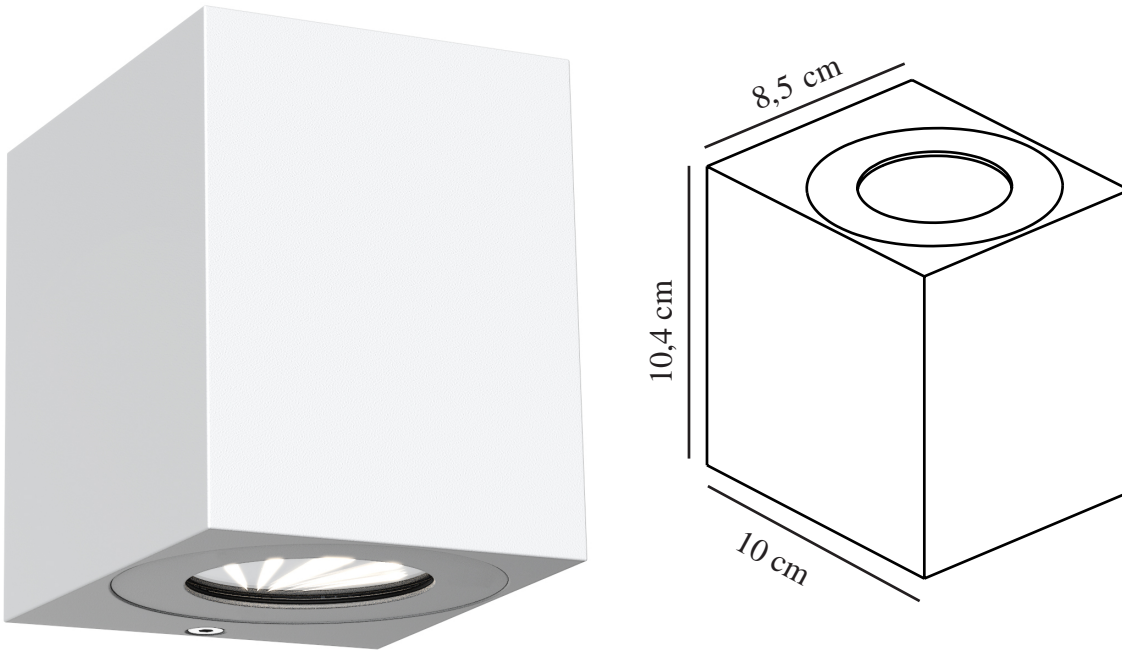

CANTO KUBI 2 | VÄGGLAMPA | VIT

49711001

nordlux®

Spänning (V): 230 Volt
IP-grad: IP44
Klass (Klass 1, Klass 2, Klass 3):
Klass 1 (Jordkontakt)
Lampfattning: LED Module
: False
Parallellkoppling: True

Primärt material: Aluminium
Glasfärg: Klar
Lämplig för kustnära områden:
False
Färg: Vit

Höjd (cm): 10.4
Bredd (cm): 8.7
Projektion (cm): 10
EAN: 5701581482982
TUN: 2050190
Artikelnummer: 49711001
Antal per kolla: 3

Säljförpackning höjd (cm): 11.2
Säljförpackning bredd cm: 10.6
Säljförpackning djup (cm): 9.3
Säljförpackning volym m³: 0.0011
Produktens nettovikt (kg): 0.49

Oavsett om Canto 2. placeras inne eller ute ger lampan en helt unik belysningsupplevelse. Den minimalistiska designen gör lampan både dekorativ och skulptural. Ljuset flödar både uppåt och nedåt och med de tre medföljande mönsterinsatserna ges möjlighet att ändra ljusbilden efter egna önskemål och personlig stil.

De skarpa och stringenta linjerna och den kvadratiska formen gör Canto 2. till en mycket skulptural och modern väggampa som osar av skandinavisk minimalism. Den är designad av danska Bønnelycke mdd.

Nordlux
49711001