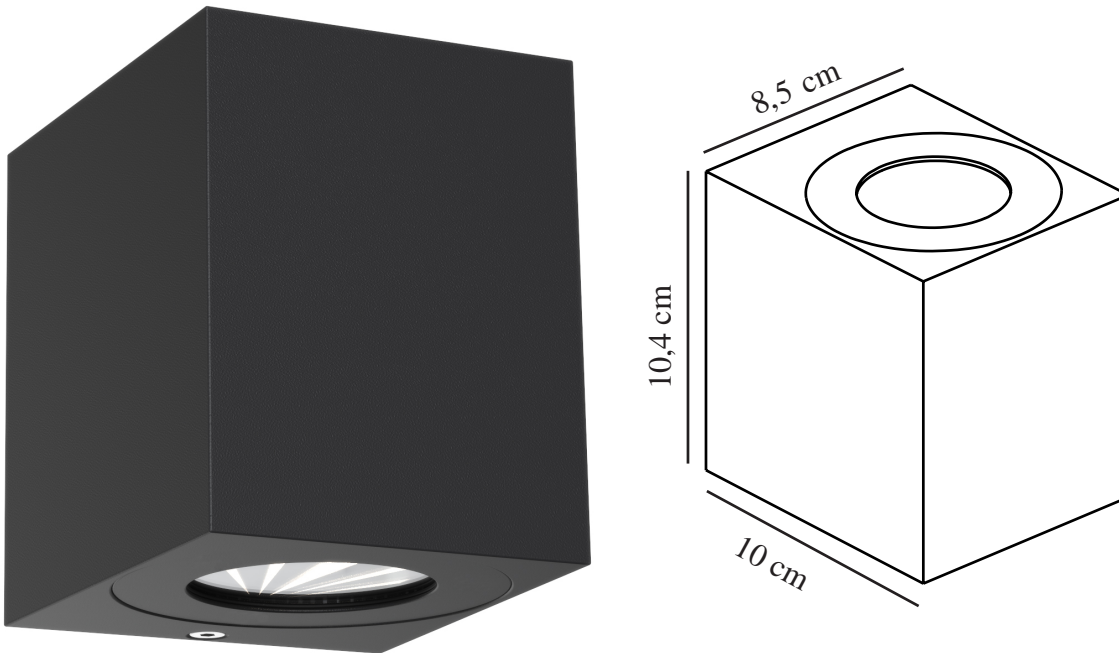

CANTO KUBI 2 | APPLIQUE MURALE | NOIR

49711003

nordlux®

Tension (V): 230 Volt
Protection IP: IP44
Classe (Classe 1, Classe 2, Classe 3): Classe 1 (Prise de terre)
Culot d'ampoule: LED Module
: False
Connexion parallèle: True

Matière première: Aluminium
Couleur du verre: Transparent
Convient pour le bord de mer: False
Couleur: Noir

Hauteur (cm): 10.4

Largeur (cm): 8.7
Projection (cm): 10

EAN: 5701581483088
TUN: 2050191
Numéro d'article: 49711003
Pièces par unité d'emballage: 3
Hauteur de la boîte de vente (cm): 11.2
Largeur de la boîte de vente (cm): 10.6
Profondeur de la boîte de vente (cm): 9.3

Volume de la boîte de vente m³: 0.0011
Poids net du produit (kg): 0.49

Luminosité de l'éclairage (Lumen): 500
Température de couleur (K): 3000
Valeur Ra : 80
Durée de vie (heures): 30000
Angle de diffusion de l'éclairage (°) : 120
Classe énergétique: F
Puissance active (W): 10.6

- Trois effets lumineux inclus • Éclairage vers le haut et vers le bas
- Connexion parallèle intégrée • Garantie LED de 5 ans

Que vous installiez Canto 2. à l'intérieur ou à l'extérieur, la lampe fournit un éclairage unique. Son design minimaliste lui donne une allure à la fois décorative et sculpturale. La lumière est diffusée vers le haut et vers le bas et, grâce aux trois inserts à motifs, vous avez la possibilité de modifier le motif lumineux selon vos souhaits et style.