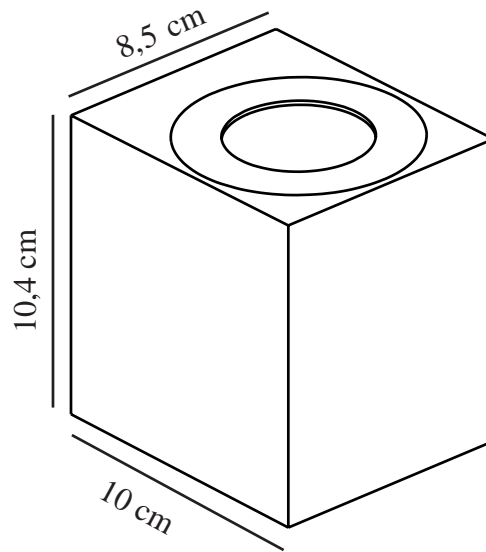

# CANTO KUBI 2 | WANDVERLICHTING | ZWART

49711003

nordlux®

Spanning (V): 230 Volt  
IP-graad: IP44  
Klasse (Klasse 1, Klasse 2, Klasse 3): Klasse 1  
(Aardecontact)  
Lampfitting: LED Module  
: False  
Parallele verbinding: True

Primair materiaal: Aluminium  
: Duidelijk  
Geschikt voor aan zee: False  
Kleur: Zwart

Hoogte (cm): 10.4  
Breedte (cm): 8.7  
Projectie (cm): 10  
  
EAN: 5701581483088  
TUN: 2050191  
Artikelnummer: 49711003  
Stuks per masterdoos: 3  
Hoogte verkoopdoos (cm): 11.2

Breedte verkoopdoos (cm): 10.6  
Diepte verkoopdoos (cm): 9.3  
Verkoopdoos inhoud m<sup>3</sup> : 0.0011  
Nettogewicht product (kg): 0.49

Helderheid van licht (Lumen): 500  
Kleurtemperatuur (K): 3000  
Ra-waarde : 80  
Levensduur (uur): 30000  
Stralingshoek (°) : 120  
Energieklasse: F  
Werkelijke Watt (W): 10.6