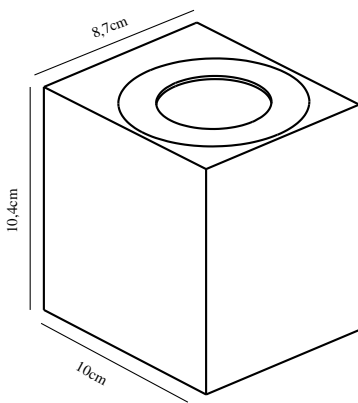

# CANTO KUBI 2 | WANDLEUCHE | GRAU

49711010

nordlux®

Spannung (V): 230 Volt  
IP-Grad: IP44  
Klasse (Klasse 1, Klasse 2, Klasse 3): Klasse 1 (Geerdet)  
Leuchtmittelsockel: LED Module  
: False  
Parallelschaltung: True

Hauptmaterial: Aluminium  
Glasfarbe: Klar  
Farbe: Grau

Höhe (cm): 10.4  
Breite (cm): 8.7  
Projektion (cm): 10

EAN: 5701581483187  
TUN: 2050192  
Artikelnummer: 49711010  
Stück pro Hauptkarton: 3  
Verkaufsbox Höhe (cm): 11.2

Verkaufsbox Breite (cm): 10.6  
Verkaufsbox Tiefe (cm): 9.3  
Verkaufsbox Volumen m<sup>3</sup>: 0.0011  
Produkt Nettogewicht (kg): 0.49

Helligkeit des Lichts (Lumen): 500  
Farbtemperatur (K): 2700  
Ra-Wert : 80  
Lebensdauer (h): 25000  
Abstrahlwinkel (°) : 120  
Candela (cd) (nur für Lampen mit gebündeltem Licht): 0  
Energieklasse: F

Die klaren strengen Linien und die quadratische Form machen Canto 2. zu einer sehr skulpturalen Wandleuchte, die skandinavischen Minimalismus ausstrahlt. Entworfen vom dänischen Designer Bønnelycke mdd.