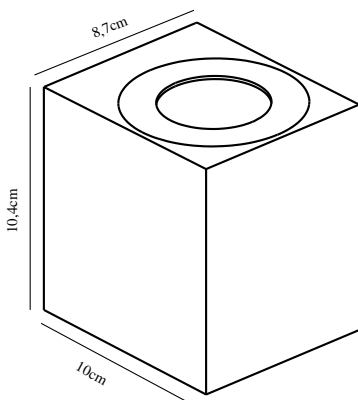

CANTO KUBI 2 | VÆGLAMPE | GRÅ

49711010

nordlux®

Spænding (V): 230 Volt
IP-vurdering: IP44
Klasse (klasse 1, klasse 2, klasse 3): Klasse 1 (Jord)
Pærefatning: LED Module
: False
Parallelforbindelse: True

Primært materiale: Aluminium
Glasfarve: Klar
Farve: Grå

Højde (cm): 10.4
Bredde (cm): 8.7
Projektion (cm): 10

EAN-nummer: 5701581483187
TUN: 2050192
Varenummer: 49711010

Stk. pr. master-kasse: 3
Salgskasse, højde (cm): 11.2
Salgskasse, bredde (cm): 10.6
Salgskasse, dybde (cm): 9.3
Salgskasse, volumen (m³): 0.0011
Nettovægt af produkt (kg): 0.49

Uanset om Canto 2. placeres inde eller ude, giver lampen en helt speciel lysoplevelse. Det minimalistiske design gør lampen både dekorativ og skulpturel. Lyset strømmer både op og ned og med de medfølgende tre mønstrede indsætter, giver det mulighed for at ændre lysbilledet efter eget ønske og personlig stil.