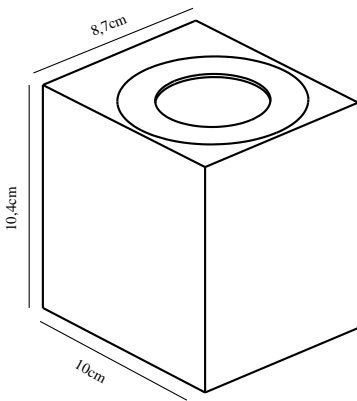

# CANTO KUBI 2 | APPLIQUE MURALE | GRIS

49711010

nordlux®

Tension (V): 230 Volt  
Protection IP: IP44  
Classe (Classe 1, Classe 2, Classe 3): Classe 1 (Prise de terre)  
Culot d'ampoule: LED Module  
: False  
Connexion parallèle: True

Matière première: Aluminium  
Couleur du verre: Transparent  
Couleur: Gris

Hauteur (cm): 10.4

Largeur (cm): 8.7  
Projection (cm): 10

EAN: 5701581483187  
TUN: 2050192  
Numéro d'article: 49711010  
Pièces par unité d'emballage: 3  
Hauteur de la boîte de vente (cm): 11.2  
Largeur de la boîte de vente (cm): 10.6

Profondeur de la boîte de vente (cm): 9.3  
Volume de la boîte de vente m<sup>3</sup>: 0.0011  
Poids net du produit (kg): 0.49

Luminosité de l'éclairage (Lumen): 500  
Température de couleur (K): 2700  
Valeur Ra : 80  
Durée de vie (h): 25000  
Angle de diffusion de l'éclairage (°) : 120  
Candela (cd) (pour lampe directionnelle uniquement): 0  
Classe énergétique: F

- 3 effets lumineux inclus • Éclairage vers le haut et vers le bas
- Connexion parallèle intégrée

Que vous installiez Canto 2. à l'intérieur ou à l'extérieur, la lampe fournit un éclairage unique. Son design minimaliste lui donne une allure à la fois décorative et sculpturale. La lumière est diffusée vers le haut et vers le bas et, grâce aux trois inserts à motifs, vous avez la possibilité de modifier le motif lumineux selon vos souhaits et style.