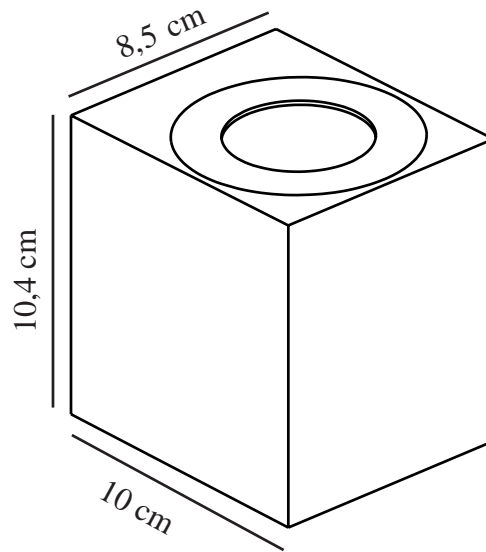

CANTO KUBI 2 | WANDVERLICHTING | GRIJS

49711010

nordlux®

Spanning (V): 230 Volt
IP-graad: IP44
Klasse (Klasse 1, Klasse 2, Klasse 3): Klasse 1
(Aardecontact)
Lampfitting: LED Module
: False
Parallele verbinding: True

Primair materiaal: Aluminium
: Duidelijk
Geschikt voor aan zee: False
Kleur: Grijs

Hoogte (cm): 10.4
Breedte (cm): 8.7
Projectie (cm): 10

EAN: 5701581483187
TUN: 2050192
Artikelnummer: 49711010
Stuks per masterdoos: 3
Hoogte verkoopdoos (cm): 11.2

Breedte verkoopdoos (cm): 10.6
Diepte verkoopdoos (cm): 9.3
Verkoopdoos inhoud m³ : 0.0011
Nettogewicht product (kg): 0.49

Helderheid van licht (Lumen): 500
Kleurtemperatuur (K): 3000
Ra-waarde : 80
Levensduur (uur): 30000
Stralingshoek (°) : 120
Energieklasse: F
Werkelijke Watt (W): 10.6