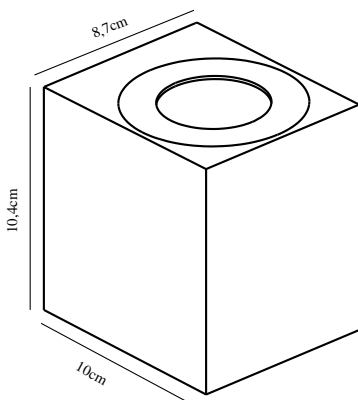

CANTO KUBI 2 | VEGGLAMPE | GRÅ

49711010

nordlux®

Spenning (V): 230 Volt
IP-grad: IP44
Klasse (Klasse 1, Klasse 2, Klasse 3): Klasse 1
Pæresokkel: LED Module
: False
Parallellkobling: True

Primært materiale: Aluminium
Farge på glasset: Klar
Farge: Grå

Høyde (cm): 10.4
Bredde (cm): 8.7
Projeksjon (cm): 10
EAN: 5701581483187
TUN: 2050192
Artikkelnummer: 49711010

Stk. per master box: 3
Høyde på salgseske (cm): 11.2
Bredde på salgseske (cm): 10.6
Dybde på salgseske (cm): 9.3
Volum i salgseske m³ : 0.0011
Produktets nettovekt (kg): 0.49

Uansett om Canto 2. plasseres inne eller ute, gir lampen en helt spesiell lysopplevelse. Den minimalistiske designen gjør lampen både dekorativ og skulpturell. Lyset strømmer både opp og ned, og med de tre mønstrede innsatsene som følger med, gir det mulighet for å endre lysbildet etter eget ønske og personlig stil.