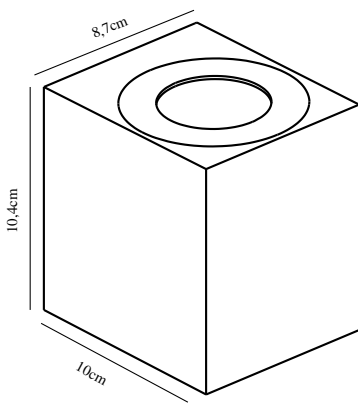

# CANTO KUBI 2 | VÄGGLAMPA | GRÅ

49711010

nordlux®

Spänning (V): 230 Volt  
IP-grad: IP44  
Klass (Klass 1, Klass 2, Klass 3):  
Klass 1 (Jordkontakt)  
Lampfättning: LED Module  
: False  
Parallellkoppling: True

Primärt material: Aluminium  
Glasfärg: Klar  
Färg: Grå

Höjd (cm): 10.4  
Bredd (cm): 8.7  
Projektion (cm): 10  
EAN: 5701581483187  
TUN: 2050192  
Artikelnummer: 49711010

Antal per kolla: 3  
Säljförpackning höjd (cm): 11.2  
Säljförpackning bredd cm: 10.6  
Säljförpackning djup (cm): 9.3  
Säljförpackning volym m<sup>3</sup>: 0.0011  
Productens nettovikt (kg): 0.49

Ljusstyrka (lumen): 500  
Färgtemperatur (K): 2700  
Ra-värde : 80  
Livslängd (h): 25000  
Ljusspridningsvinkel (°) : 120  
Candela (cd) (endast för riktad  
lampa): 0  
Energiklass: F

- 3 ljuseffekter ingår • Både upp- och nedåtriktat ljus
- Inbyggd parallellkoppling

De skarpa och stringenta linjerna och den kvadratiska formen gör Canto 2. till en mycket skulptural och modern väggampa som osar av skandinavisk minimalism. Den är designad av danska Bønnelycke mdd.

  
**Nordlux**  
49711010