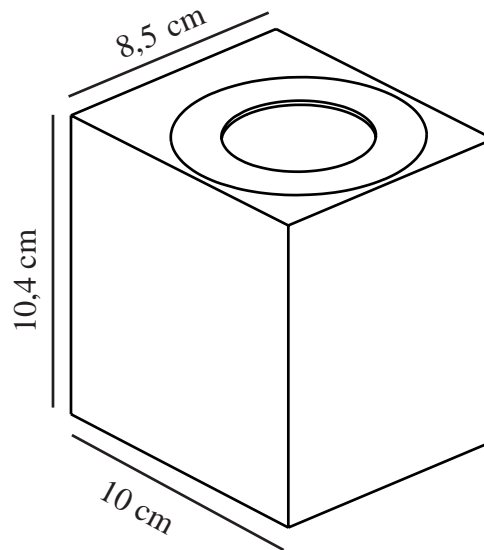

# CANTO KUBI 2 | WANDVERLICHTING | VERZINKT

nordlux®

49711031

Spanning (V): 230 Volt  
IP-graad: IP44  
Klasse (Klasse 1, Klasse 2, Klasse 3): Klasse 1  
(Aardecontact)  
Lampfitting: LED Module  
: False  
Parallele verbinding: True

Primair materiaal: Gegalvaniseerd staal  
: Duidelijk  
Geschikt voor aan zee: True  
Kleur: Verzinkt

Hoogte (cm): 10.4  
Breedte (cm): 8.5  
Projectie (cm): 10  
EAN: 5701581483286  
TUN: 2050193  
Artikelnummer: 49711031  
Stuks per masterdoos: 3

Hoogte verkoopdoos (cm): 12  
Breedte verkoopdoos (cm): 9  
Diepte verkoopdoos (cm): 11  
Verkoopdoos inhoud m<sup>3</sup> : 0.0012  
Nettogewicht product (kg): 0.75

Helderheid van licht (Lumen): 500  
Kleurtemperatuur (K): 3000  
Ra-waarde : 80  
Levensduur (uur): 30000  
Stralingshoek (°) : 120  
Energieklasse: F  
Werkelijke Watt (W): 10.6