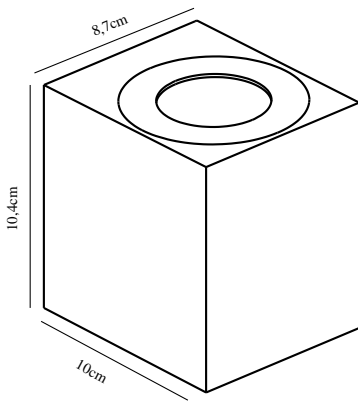

CANTO KUBI 2 | WANDLEUCHE | EDELSTAHL

49711034

nordlux®

Spannung (V): 230 Volt
IP-Grad: IP44
Klasse (Klasse 1, Klasse 2, Klasse 3): Klasse 1 (Geerdet)
Leuchtmittelsockel: LED Module
: False
Parallelschaltung: True

Hauptmaterial: Edelstahl
Glasfarbe: Klar
Geeignet für Meeresklima: Nein
Farbe: Edelstahl

Höhe (cm): 10.4
Breite (cm): 8.7
Projektion (cm): 10

EAN: 5701581483385
TUN: 2050194
Artikelnummer: 49711034
Stück pro Hauptkarton: 3
Verkaufsbox Höhe (cm): 11.2

Verkaufsbox Breite (cm): 10.6
Verkaufsbox Tiefe (cm): 9.3
Verkaufsbox Volumen m³: 0.0011
Produkt Nettogewicht (kg): 0.6

Helligkeit des Lichts (Lumen): 500
Farbtemperatur (K): 2700
Ra-Wert : 80
Lebensdauer (h): 25000
Abstrahlwinkel (°) : 120
Energieklasse: F
Tatsächliche Watt (W): 6