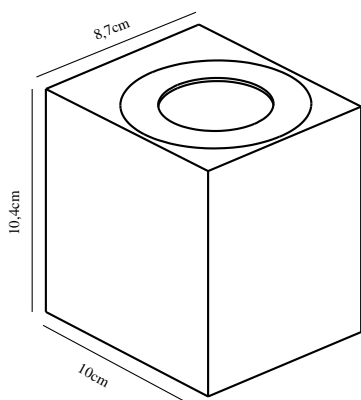

CANTO KUBI 2 | VÆGLAMPE | RUSTFRIT STÅL

49711034

nordlux®

Spænding (V): 230 Volt
IP-vurdering: IP44
Klasse (klasse 1, klasse 2, klasse 3): Klasse 1 (Jord)
Pærefatning: LED Module
: False
Parallelforbindelse: True

Primært materiale: Rustfrit stål
Glasfarve: Klar
Egnet til kystnære områder: Nej
Farve: Rustfrit stål

Højde (cm): 10.4
Bredde (cm): 8.7
Projektion (cm): 10
EAN-nummer: 5701581483385
TUN: 2050194
Varenummer: 49711034
Stk. pr. master-kasse: 3
Salgskasse, højde (cm): 11.2

Salgskasse, bredde (cm): 10.6
Salgskasse, dybde (cm): 9.3
Salgskasse, volumen (m³): 0.0011
Nettovægt af produkt (kg): 0.6

Lysstyrke (lumen): 500
Farvetemperatur (K): 2700
Ra-værdi : 80
Levetid (t.): 25000
Strålevinkel (°) : 120
Energiklasse: F
Faktisk effekt (W): 6

- Inklusive tre lyseffekter • Både up- og downlight
- Indbygget parallelforbindelse • 5 års LED-garanti

Uanset om Canto 2. placeres inde eller ude, giver lampen en helt speciel lysoplevelse. Det minimalistiske design gør lampen både dekorativ og skulpturel. Lyset strømmer både op og ned og med de medfølgende tre mønstrede indsatser, giver det mulighed for at ændre lysbilledet efter eget ønske og personlig stil.