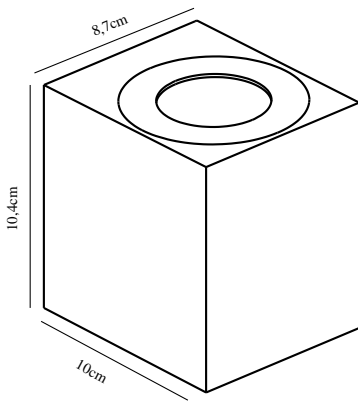

CANTO KUBI 2 | APPLIQUE MURALE | INOX

49711034

nordlux®

Tension (V): 230 Volt
Protection IP: IP44
Classe (Classe 1, Classe 2, Classe 3): Classe 1 (Prise de terre)
Culot d'ampoule: LED Module
: False
Connexion parallèle: True

Matière première: Acier inoxydable
Couleur du verre: Transparent
Convient pour le bord de mer: Non
Couleur: Inox

Hauteur (cm): 10.4
Largeur (cm): 8.7
Projection (cm): 10

EAN: 5701581483385
TUN: 2050194
Numéro d'article: 49711034
Pièces par unité d'emballage: 3
Hauteur de la boîte de vente (cm): 11.2
Largeur de la boîte de vente (cm): 10.6

Profondeur de la boîte de vente (cm): 9.3
Volume de la boîte de vente m³: 0.0011
Poids net du produit (kg): 0.6

Luminosité de l'éclairage (Lumen): 500
Température de couleur (K): 2700
Valeur Ra : 80
Durée de vie (h): 25000
Angle de diffusion de l'éclairage (°) : 120
Classe énergétique: F
Puissance active (W): 6

- Trois effets lumineux inclus • Éclairage vers le haut et vers le bas
- Connexion parallèle intégrée • Garantie LED de 5 ans

Que vous installiez Canto 2. à l'intérieur ou à l'extérieur, la lampe fournit un éclairage unique. Son design minimaliste lui donne une allure à la fois décorative et sculpturale. La lumière est diffusée vers le haut et vers le bas et, grâce aux trois inserts à motifs, vous avez la possibilité de modifier le motif lumineux selon vos souhaits et style.