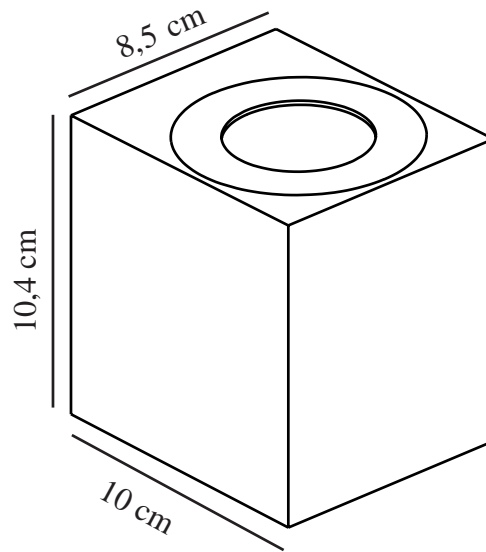

## STAAL

49711034

Spanning (V): 230 Volt  
IP-graad: IP44  
Klasse (Klasse 1, Klasse 2, Klasse 3): Klasse 1  
(Aardecontact)  
Lampfitting: LED Module  
: False  
Parallele verbinding: True

Primair materiaal: Roestvrij staal  
: Duidelijk  
Geschikt voor aan zee: False  
Kleur: Roestvrij staal

Hoogte (cm): 10.4  
Breedte (cm): 8.7  
Projectie (cm): 10

EAN: 5701581483385  
TUN: 2050194  
Artikelnummer: 49711034  
Stuks per masterdoos: 3

Hoogte verkoopdoos (cm): 11.2  
Breedte verkoopdoos (cm): 10.6  
Diepte verkoopdoos (cm): 9.3  
Verkoopdoos inhoud m<sup>3</sup>: 0.0011  
Nettogewicht product (kg): 0.6

Helderheid van licht (Lumen): 500  
Kleurtemperatuur (K): 3000  
Ra-waarde : 80  
Levensduur (uur): 30000  
Stralingshoek (°) : 120  
Energieklasse: F  
Werkelijke Watt (W): 10.6

- Inclusief drie lichteffecten • Zowel up- als downlight
- Ingebouwde parallelle aansluiting • 5 jaar LED-garantie