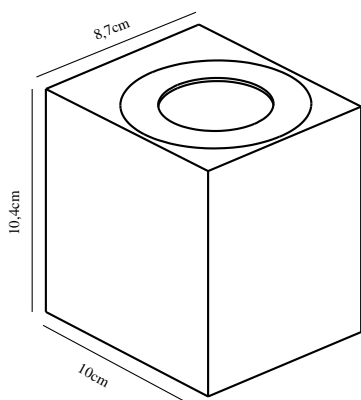

CANTO KUBI 2 | VEGGLAMPE | RUSTFRITT STÅL

49711034

nordlux®

Spenning (V): 230 Volt
IP-grad: IP44

Klasse (Klasse 1, Klasse 2,
Klasse 3): Klasse 1
Pæresokkel: LED Module
: False

Parallellkobling: True

Primært materiale: Rustfritt stål
Farge på glasset: Klar
Egnet for bruk i kystnære
områder: Nei

Farge: Rustfritt stål

Høyde (cm): 10.4
Bredde (cm): 8.7
Projeksjon (cm): 10

EAN: 5701581483385
TUN: 2050194
Artikkelnummer: 49711034

Stk. per master box: 3
Høyde på salgseske (cm): 11.2
Bredde på salgseske (cm): 10.6
Dybde på salgseske (cm): 9.3
Volum i salgseske m³ : 0.0011
Produktets nettovekt (kg): 0.6

Uansett om Canto 2 plasseres inne eller ute, gir lampen en helt spesiell lysopplevelse. Den minimalistiske designen gjør lampen både dekorativ og skulpturell. Lyset strømmer både opp og ned, og med de tre mønstrede innsatsene som følger med, gir det mulighet for å endre lysbildet etter eget ønske og personlig stil.