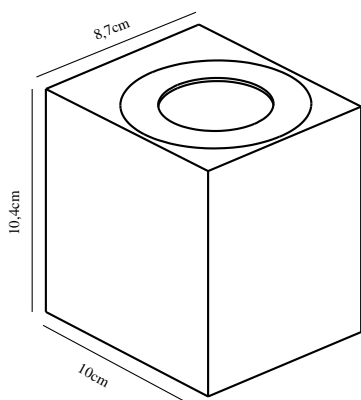

# CANTO KUBI 2 | VÄGGLAMPA | ROSTFRIT STÅL

49711034

nordlux®

Spänning (V): 230 Volt  
IP-grad: IP44  
Klass (Klass 1, Klass 2, Klass 3):  
Klass 1 (Jordkontakt)  
Lampfättning: LED Module  
: False  
Parallellkoppling: True

Primärt material: Rostfritt stål  
Glasfärg: Klar  
Lämplig för kustnära områden: Nej  
Färg: Rostfritt Stål

Höjd (cm): 10.4  
Bredd (cm): 8.7  
Projektion (cm): 10

EAN: 5701581483385  
TUN: 2050194  
Artikelnummer: 49711034  
Antal per kolla: 3

Säljförpackning höjd (cm): 11.2  
Säljförpackning bredd cm: 10.6  
Säljförpackning djup (cm): 9.3  
Säljförpackning volym m<sup>3</sup>: 0.0011  
Productens nettovikt (kg): 0.6

Ljusstyrka (lumen): 500  
Färgtemperatur (K): 2700  
Ra-värde : 80  
Livslängd (h): 25000  
Ljusspridningsvinkel (°) : 120  
Energiklass: F  
Faktisk watt (W): 6

- Tre ljuseffekter ingår • Både upp- och nedåtriktat ljus
- Inbyggd parallellkoppling • 5 års LED-garanti

Oavsett om Canto 2 placeras inne eller ute ger lampan en helt unik belysningsupplevelse. Den minimalistiska designen gör lampan både dekorativ och skulptural. Ljuset flödar både uppåt och nedåt och med de tre medföljande mönsterinsatserna ges möjlighet att ändra ljusbilden efter egna önskemål och personlig stil.