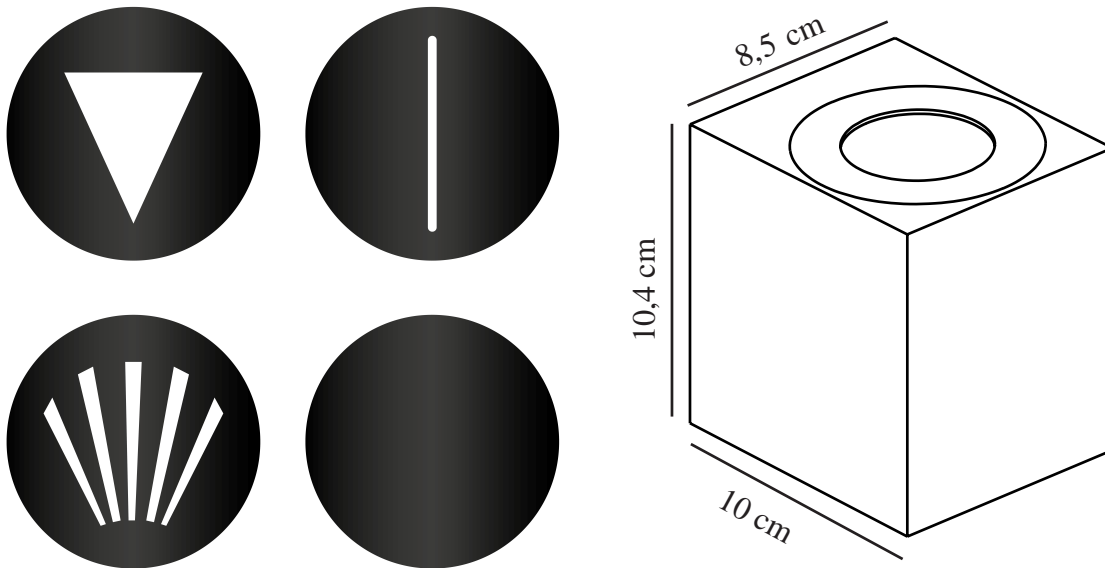

CANTO KUBI 2 | WANDLEUCHE | SEASIDE SCHWARZ

49711203

nordlux®

Spannung (V): 220-240 Volt
IP-Grad: IP44
Klasse (Klasse 1, Klasse 2, Klasse 3): Klasse 1 (Geerdet)
Leuchtmittelsockel: LED Module
: False
Parallelschaltung: False

Hauptmaterial: Aluminium
Sekundärmaterial: Glas
Glasfarbe: Klar
Ist das Kabel austauschbar?:
False
Geeignet für Meeresklima: True
Farbe: Seaside schwarz

Höhe (cm): 10.6
Breite (cm): 8.7
Projektion (cm): 10

Helligkeit des Lichts (Lumen): 500
Farbtemperatur (K): 3000
Ra-Wert : 80
Lebensdauer (Std.): 30000
Abstrahlwinkel (°) : 120
Energieklasse: F
Tatsächliche Watt (W): 10.6

- Inklusive vier Lichteffekte • Sowohl Up- als auch Downlight • Eingebaute Parallelschaltung
- Robustes Material, das für raue Wetterbedingungen gut geeignet ist • 10 Jahre Garantie auf

Unabhängig davon, ob Canto Kubi 2 drinnen oder draußen platziert wird, bietet die Leuchte ein einzigartiges Lichterlebnis. Das minimalistische Design macht die Leuchte dekorativ und skulptural zugleich. Das Licht strahlt sowohl nach oben als auch nach unten und mit den drei mitgelieferten gemusterten Einsätzen, kann das Lichtbild nach Belieben und persönlichem Stil geändert werden.