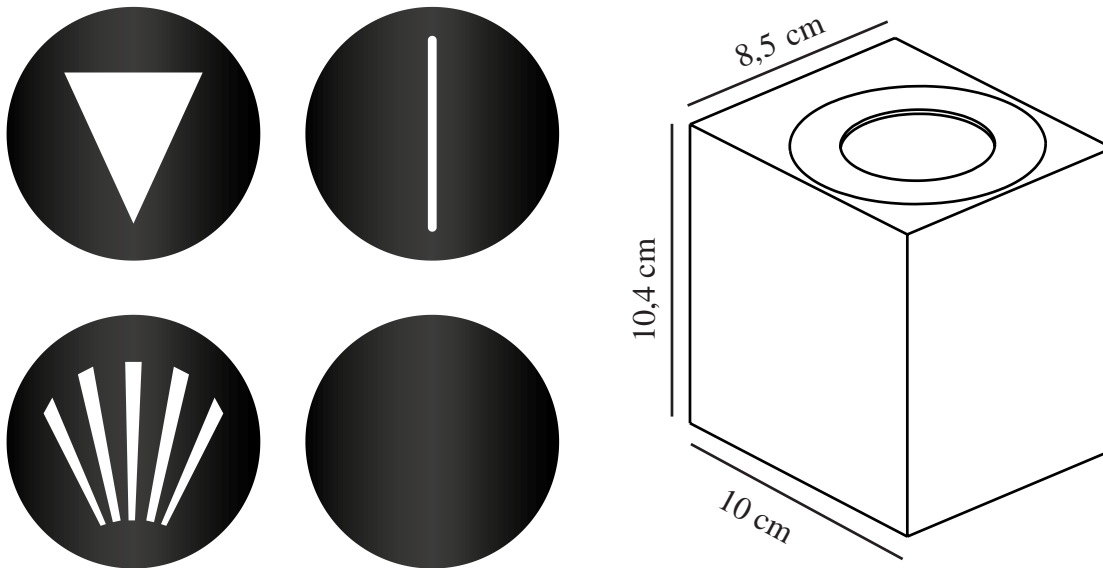

CANTO KUBI 2 | VÆGLAMPE | SEASIDE SORT

49711203

nordlux®

Spænding (V): 220-240 Volt
IP-vurdering: IP44
Klasse (klasse 1, klasse 2, klasse 3): Klasse 1 (Jord)
Pærefatning: LED Module
: False
Parallelforbindelse: False

Primært materiale: Aluminium
Sekundært materiale: Glas
Glasfarve: Klar
Kan ledningen udskiftes?: False
Egnet til kystnære områder: True
Farve: Seaside sort

Højde (cm): 10.6
Bredde (cm): 8.7
Projektion (cm): 10
EAN-nummer: 5704924016509
TUN: 2335039
Varenummer: 49711203
Stk. pr. master-kasse: 3
Salgskasse, højde (cm): 12.5

Salgskasse, bredde (cm): 11
Salgskasse, dybde (cm): 9.3
Salgskasse, volumen (m³): 0.0013
Nettovægt af produkt (kg): 0.64

Lysstyrke (lumen): 500
Farvetemperatur (K): 3000
Ra-værdi : 80
Levetid (timer): 30000
Strålevinkel (°) : 120
Energiklasse: F
Faktisk effekt (W): 10.6

Uanset om Canto Kubi 2 placeres inde eller ude, giver lampen en helt speciel lysoplevelse. Det minimalistiske design gør lampen både dekorativ og skulpturel. Lyset strømmer både op og ned og med de medfølgende tre mønstrede indsats, kan du ændre lysbilledet efter eget ønske og personlig stil.