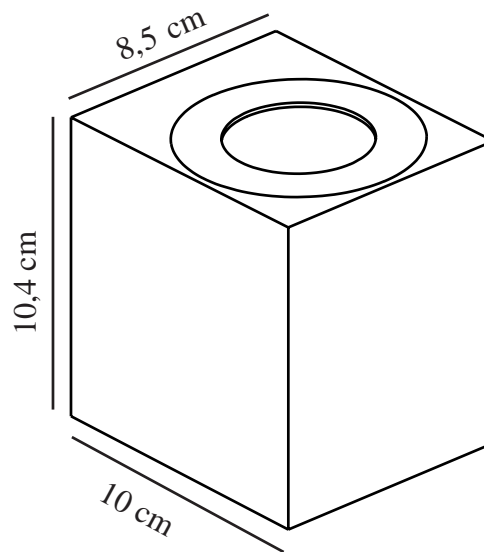

CANTO KUBI 2 | APPLIQUE MURALE | SEASIDE

nordlux®

NOIR

49711203

Tension (V): 220-240 Volt
Protection IP: IP44
Classe (Classe 1, Classe 2, Classe 3): Classe 1 (Prise de terre)
Culot d'ampoule: LED Module
: False
Connexion parallèle: False

Matière première: Aluminium
Matériau secondaire: Verrerie
Couleur du verre: Transparent
Le câble est-il remplaçable: False
Convient pour le bord de mer: True
Couleur: Seaside noir

Hauteur (cm): 10.6
Largeur (cm): 8.7
Projection (cm): 10

EAN: 5704924016509
TUN: 2335039
Numéro d'article: 49711203
Pièces par unité d'emballage: 3
Hauteur de la boîte de vente (cm): 12.5
Largeur de la boîte de vente (cm): 11

Profondeur de la boîte de vente (cm): 9.3
Volume de la boîte de vente m³: 0.0013
Poids net du produit (kg): 0.64