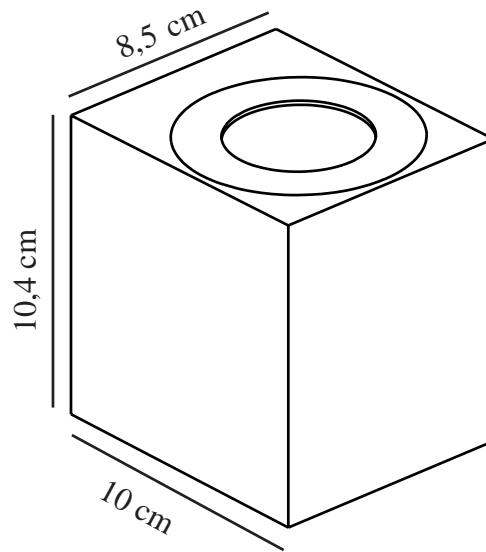

CANTO KUBI 2 | WANDVERLICHTING | [SEABLACK]

49711203

nordlux®

Spanning (V): 220-240 Volt

IP-graad: IP44

Klasse (Klasse 1, Klasse 2, Klasse 3): Klasse 1

(Aardecontact)

Lampfitting: LED Module

: False

Parallele verbinding: False

Primair materiaal: Aluminium

Secundair materiaal: Glas

: Duidelijk

Is de kabel vervangbaar?: False

Geschikt voor aan zee: True

Hoogte (cm): 10.6

Breedte (cm): 8.7

Projectie (cm): 10

EAN: 5704924016509

TUN: 2335039

Artikelnummer: 49711203

Stuks per masterdoos: 3

Hoogte verkoopdoos (cm): 12.5

Breedte verkoopdoos (cm): 11

Diepte verkoopdoos (cm): 9.3

Verkoopdoos inhoud m³ : 0.0013

Nettogewicht product (kg): 0.64

Helderheid van licht (Lumen): 500

Kleurtemperatuur (K): 3000

Ra-waarde : 80

Levensduur (uur): 30000

Stralingshoek (°) : 120