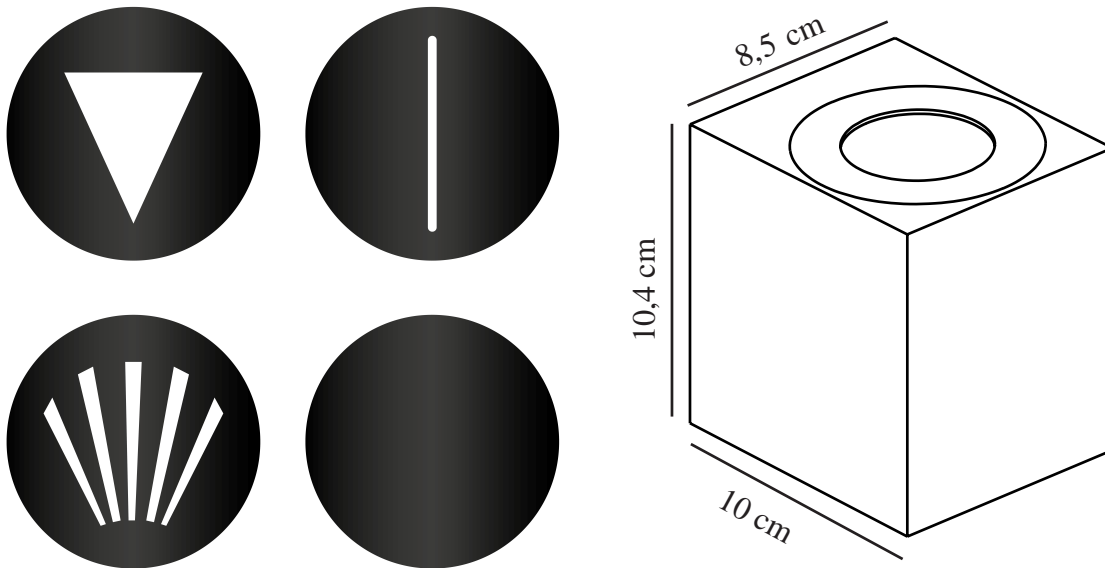

CANTO KUBI 2 | VEGGLAMPE | SEASIDE SORT

49711203

nordlux®

Spenning (V): 220-240 Volt
IP-grad: IP44

Klasse (Klasse 1, Klasse 2,
Klasse 3): Klasse 1
Pæresokkel: LED Module
: False

Parallellkobling: False

Primært materiale: Aluminium

Sekundært materiale: Glas

Farge på glasset: Klar

Kan kabelen byttes ut?: False

Egnet for bruk i kystnære
områder: True

Farge: Seaside sort

Høyde (cm): 10.6

Bredde (cm): 8.7

Projeksjon (cm): 10

EAN: 5704924016509

TUN: 2335039

Artikkelnummer: 49711203

Stk. per master box: 3

Høyde på salgseske (cm): 12.5

Bredde på salgseske (cm): 11

Dybde på salgseske (cm): 9.3

Volum i salgseske m³ : 0.0013

Produktets nettovekt (kg): 0.64

Lysstyrke (Lumen): 500

Fargetemperatur (K): 3000

Ra-verdi : 80

Levetid (timer): 30000

Strålevinkel (°) : 120

Energiklasse: F

Faktisk strømbruk (W): 10.6